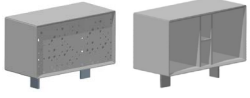

THRESHOLD TOP STORAGE THRESHOLD ÜST DOLAP

THRESHOLD UDD690
L: 690 mm / 27.16 inch
D: 330 mm / 12.99 inch
H: 476 mm / 18.74 inch