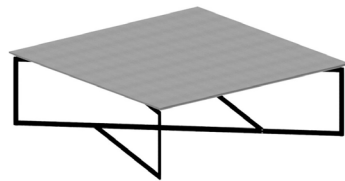

TERNA SO CAP90x38
L: 900 mm / 35.43 inch
D: 900 mm / 35.43 inch
H: 380 mm / 14.96 inch

TERNA SO E130x38
L: 1300 mm / 51.18 inch
D: 600 mm / 23.62 inch
H: 380 mm / 14.96 inch

TERNA SO E160x38
L: 1600 mm / 62.99 inch
D: 700 mm / 27.55 inch
H: 380 mm / 14.96 inch

TERNA SO K90x38
L: 900 mm / 35.43 inch
D: 900 mm / 35.43 inch
H: 380 mm / 14.96 inch

TERNA SO K120x38
L: 1200 mm / 47.24 inch
D: 1200 mm / 47.24 inch
H: 380 mm / 14.96 inch

TERNA SO D140x38
L: 1400 mm / 55.11 inch
D: 800 mm / 31.49 inch
H: 380 mm / 14.96 inch