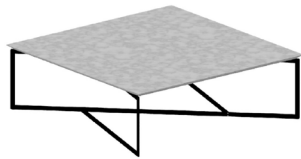

TERNA SO COFFEE TABLE SERIES MARBLE FINISH TERNA SO SEHPA SERİSİ MERMER YÜZEY

TERNA SO CAP45x55M
L: 450 mm / 17.72 inch
D: 450 mm / 17.72 inch
H: 554 mm / 21.81 inch

TERNA SO CAP60x45M
L: 600 mm / 23.62 inch
D: 600 mm / 23.62 inch
H: 454 mm / 17.87 inch

- Marble tabletop
- Epoxy painted legs
- Mermer masaüstü
- Epoksi boyalı ayaklar

TERNA SO CAP90x38M
L: 900 mm / 35.43 inch
D: 900 mm / 35.43 inch
H: 384 mm / 15.11 inch

TERNA SO E130x38M
L: 1300 mm / 51.18 inch
D: 600 mm / 23.62 inch
H: 384 mm / 15.11 inch

TERNA SO E160x38M
L: 1600 mm / 62.99 inch
D: 700 mm / 27.55 inch
H: 384 mm / 15.11 inch

TERNA SO K90x38M
L: 900 mm / 35.43 inch
D: 900 mm / 35.43 inch
H: 384 mm / 15.11 inch

TERNA SO K120x38M
L: 1200 mm / 47.24 inch
D: 1200 mm / 47.24 inch
H: 384 mm / 15.11 inch