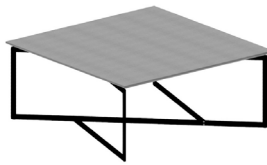

TERNA SO CAP60x45
L: 600 mm / 23.62 inch
D: 600 mm / 23.62 inch
H: 450 mm / 17.72 inch

- Laminate or wood veneered tabletop
- Epoxy painted legs
- Laminat ya da ahşap kaplama masaüstü
- Epoksi boyalı ayaklar

TERNA SO CAP90x38
L: 900 mm / 35.43 inch
D: 900 mm / 35.43 inch
H: 380 mm / 14.96 inch

TERNA SO E130x38
L: 1300 mm / 51.18 inch
D: 600 mm / 23.62 inch
H: 380 mm / 14.96 inch

TERNA SO E160x38
L: 1600 mm / 62.99 inch
D: 700 mm / 27.55 inch
H: 380 mm / 14.96 inch