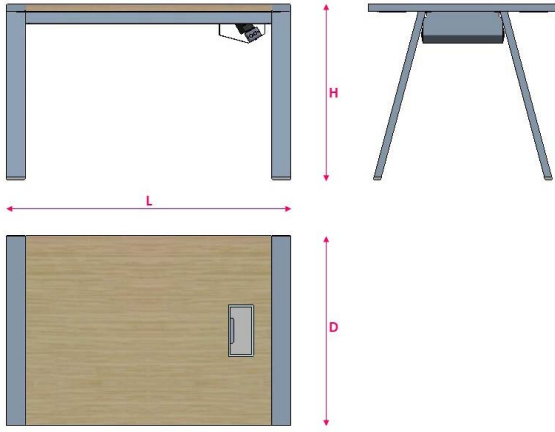

Tabletop: Selected laminates on chipboard
Masa Tablası: Sunta üzeri seçili kaplamalar
Cable Tray & Grommet: Epoxy painted steel
Kablo Kanalı & Tavası: Epoksi boyalı çelik
Screen: Pi Screen
Panel: Pi Screen
Legs: Epoxy painted steel
Ayaklar: Epoksi boyalı çelik

Laminate
Laminat

3101

3153

3241

4598, Real Oak

4599, Dark Oak

Metal Finish
Metal Yüzey

RAL7021

SATIN

3101

PI S1 PB BAR TABLE PI S1 BAR MASASI

PI S1 PBM0716

L: 1600 mm / 62.9 inch
D: 690 mm / 27.2 inch
H: 1070 mm / 42.1 inch

mc 0,273

PI S1 PBM0718

L: 1800 mm / 70.9 inch
D: 690 mm / 27.2 inch
H: 1070 mm / 42.1 inch

mc 0,290

-Bar table with a shelf
-No tabletop grommet
-Rafli bar masası
-Masa tablası kablo kapağı yok

PI S1 PBM0722

L: 2200 mm / 86.6 inch
D: 690 mm / 27.2 inch
H: 1070 mm / 42.1 inch

mc 0,322