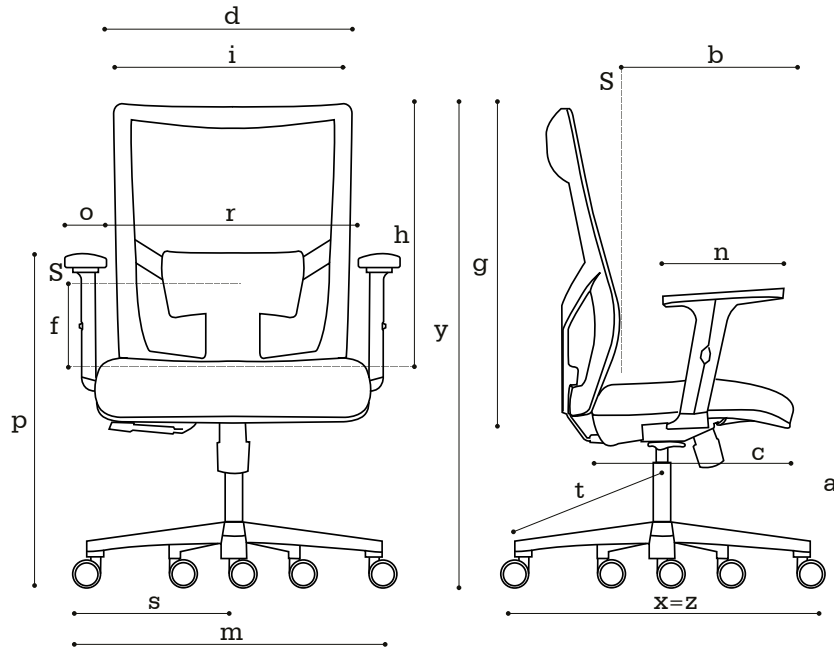

Rosso TY02

Blu TY03

Nero TY01

**Mesh**  
**Örgü**

Black

STONE  
HIGH BACK ERA

**DIMENSIONI DI INGOMBRO**  
**OVERALL DIMENSIONS**  
**DIMENSION HORS TOUT**

Larghezza totale / Total width / Largeur total X: **710 mm**  
Altezza totale / Total height / Hauteur total Y: **995/1125 mm**  
Profondità totale / Total dept / Profondeur total Z: **710 mm**

- Synchronized multi-block mechanism
- Height-adjustable 1D armrest
- Senkronize çok bloklu mekanizma
- Ayarlanabilir 1D kolçak

■ **DIMENSIONS**

Seat height	450/580 mm
Seat dept	445 mm
Seat tray depth	460 mm
Seat width	500 mm
Seat inclination	11°
Height from point S	180 mm
Back height	640 mm
Total back height	560 mm
Back width	470 mm
Headrest height	ND
Horizontal curvature	>400
Back inclination	26°
Base diameter	680 mm
Armrest length	240 mm
Armrest width	85 mm
Armrest height	635/765 mm (+85)
Headrest width	ND
Armrest total width	445 mm
Maximum projection	380 mm
Base radius	290 mm
Coating consumption	0,335 mt
Headrest height from backrest	ND
Slider	50 mm

STONE  
HIGH BACK ERA WITH HEADREST

**DIMENSIONI DI INGOMBRO**  
**OVERALL DIMENSIONS**  
**DIMENSION HORS TOUT**

Larghezza totale / Total width / Largeur total X: **710 mm**  
Altezza totale / Total height / Hauteur total Y: **1190/1320 mm**  
Profondità totale / Total dept / Profondeur total Z: **710 mm**