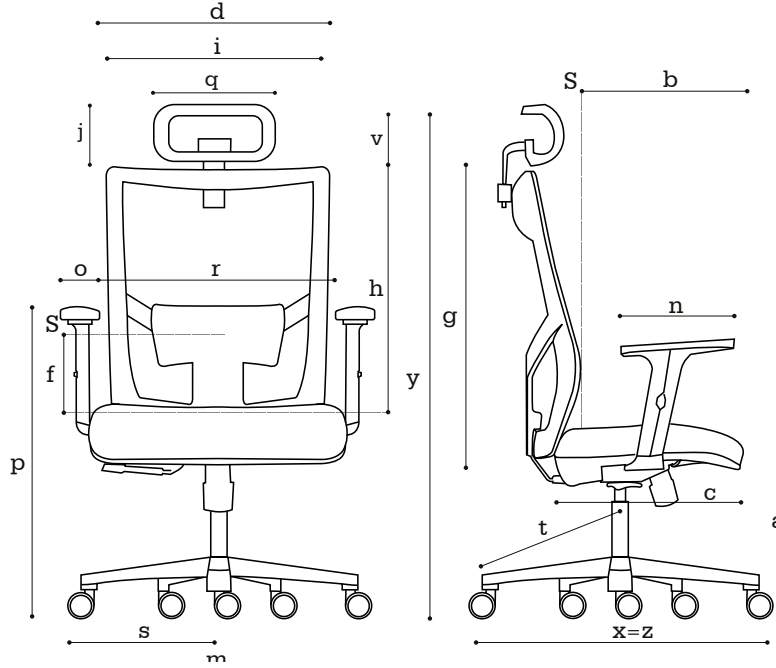

Rosso TY02

Blu TY03

Nero TY01

**Mesh**  
**Örgü**

Black

STONE  
HIGH BACK ERA

**DIMENSIONI DI INGOMBRO**  
**OVERALL DIMENSIONS**  
**DIMENSION HORS TOUT**

Larghezza totale / Total width / Largeur total X: **710 mm**  
Altezza totale / Total height / Hauteur total Y: **995/1125 mm**  
Profondità totale / Total dept / Profondeur total Z: **710 mm**

- Synchronized multi-block mechanism
- Height-adjustable 1D armrest
- Senkronize çok bloklu mekanizma
- Ayarlanabilir 1D kolçak

■ **DIMENSIONS**

Seat height	450/580 mm
Seat dept	445 mm
Seat tray depth	460 mm
Seat width	500 mm
Seat inclination	11°
Height from point S	180 mm
Back height	640 mm
Total back height	560 mm
Back width	470 mm
Headrest height	ND
Horizontal curvature	>400
Back inclination	26°
Base diameter	680 mm
Armrest length	240 mm
Armrest width	85 mm
Armrest height	635/765 mm (+85)
Headrest width	ND
Armrest total width	445 mm
Maximum projection	380 mm
Base radius	290 mm
Coating consumption	0,335 mt
Headrest height from backrest	ND
Slider	50 mm

STONE  
HIGH BACK ERA WITH HEADREST

**DIMENSIONI DI INGOMBRO**  
**OVERALL DIMENSIONS**  
**DIMENSION HORS TOUT**

Larghezza totale / Total width / Largeur total X: **710 mm**  
Altezza totale / Total height / Hauteur total Y: **1190/1320 mm**  
Profondità totale / Total dept / Profondeur total Z: **710 mm**