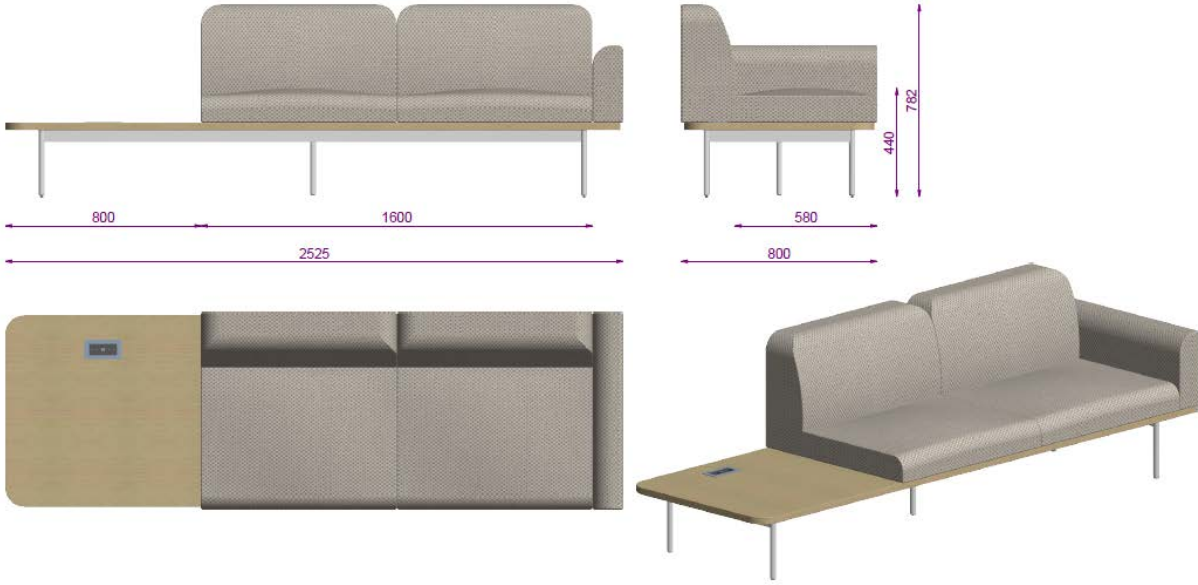

LINE SO 252 SL PR

*For this typology; there is a socket set with USB charging feature.

*Bu tipoloji için; USB şarj özellikli priz seti bulunmaktadır.