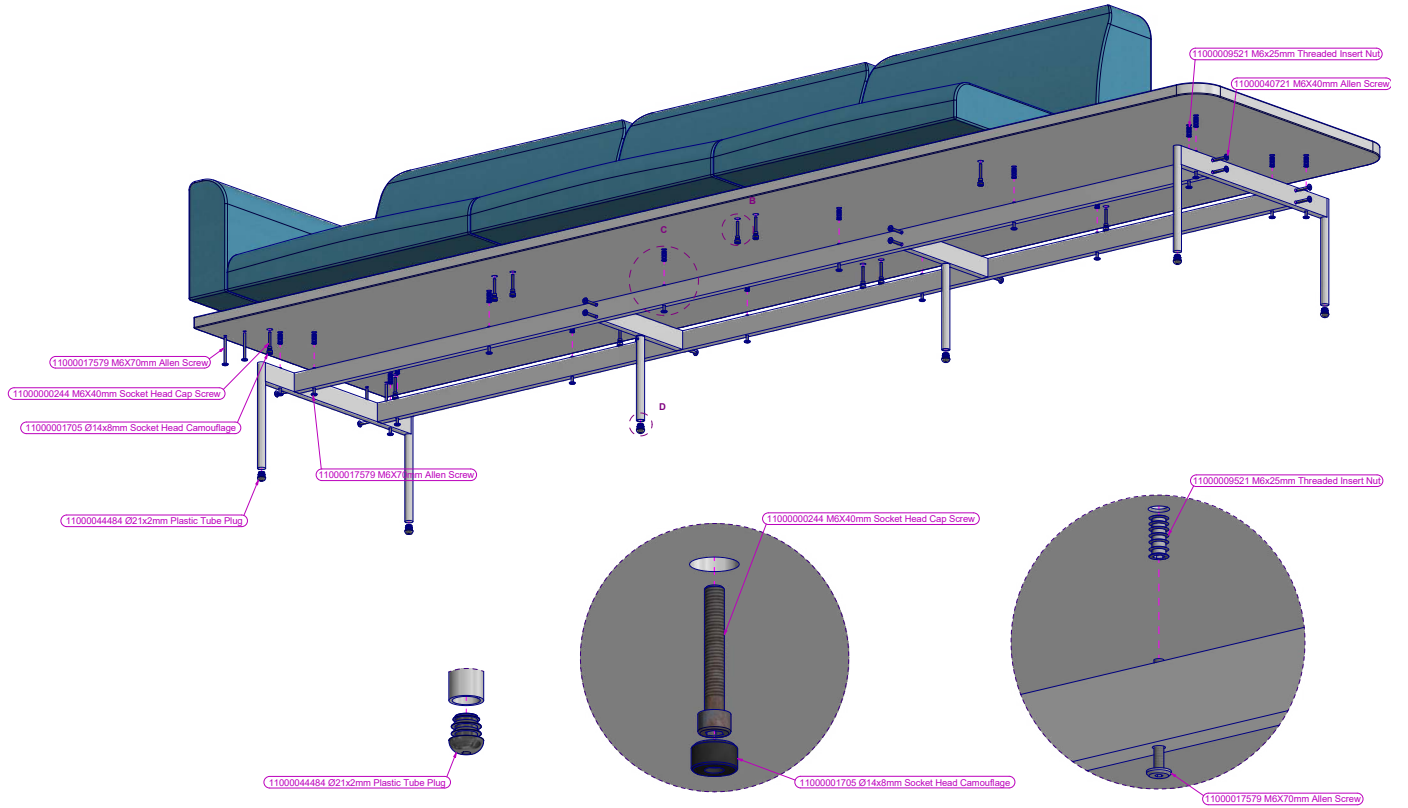

*Bu tipoloji için; USB şarj özellikli priz seti bulunmaktadır.

LINE SO 189 PNL

LINE SO 80 POUF

LINE SO 120 POUF

LINE SO
332 SR SOFA

11000044484 Ø21x2mm Plastic Tube Plug

1100000244 M6X40mm Socket Head Cap Screw