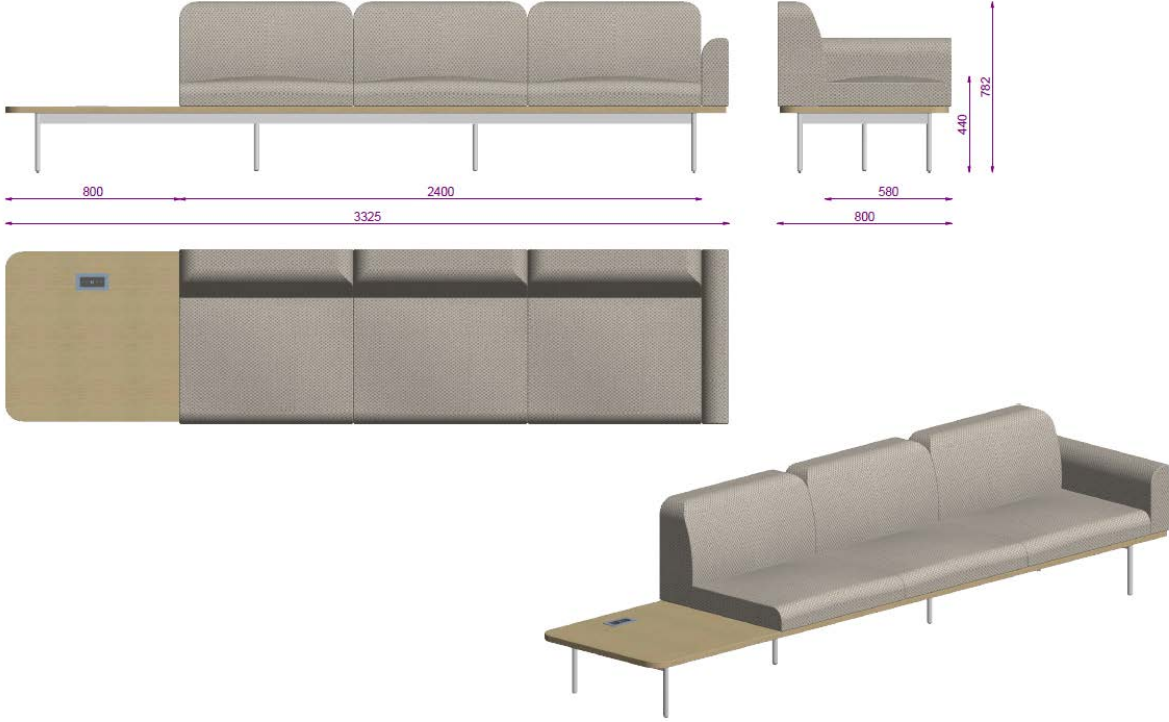

LINE SO 332 SL PR

*For this typology; there is a socket set with USB charging feature.

*Bu tipoloji için; USB şarj özellikli priz seti bulunmaktadır.