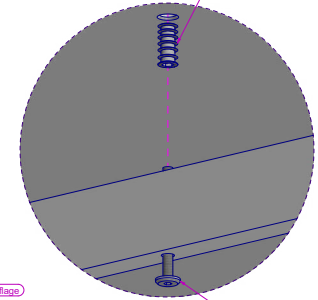

*Bu tipoloji için; USB şarj özellikli priz seti bulunmaktadır.

LINE SO 189 PNL

LINE SO 80 POUF

LINE SO 120 POUF

LINE SO
332 SR SOFA

11000044484 Ø21x2mm Plastic Tube Plug

1100000244 M6X40mm Socket Head Cap Screw

11000001705 Ø14x8mm Socket Head Camouflage

11000009521 M6x25mm Threaded Insert Nut

11000017579 M6X70mm Allen Screw

11000017579 M6X70mm Allen Screw
x20

1100000244 M6X40mm Socket Head Cap Screw
x12

11000001705 Ø14x8mm Socket Head Camouflage
x12