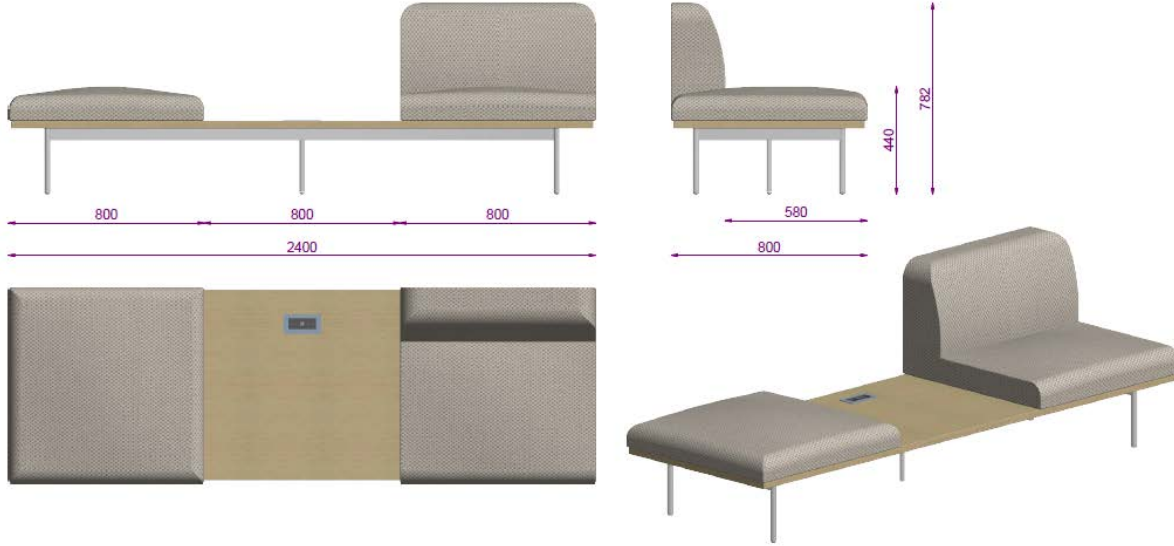

LINE SO 240 OSP_L_PR

*For this typology; there is a socket set with USB charging feature.

*Bu tipoloji için; USB şarj özellikli priz seti bulunmaktadır.