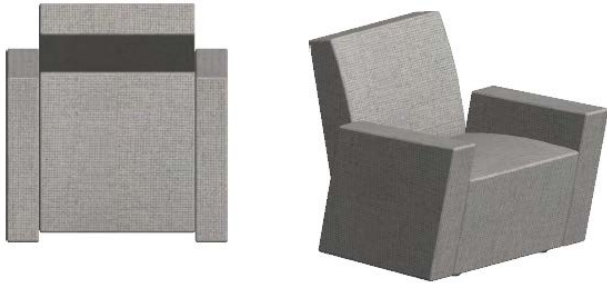

VIENNA SO 81 ARMC