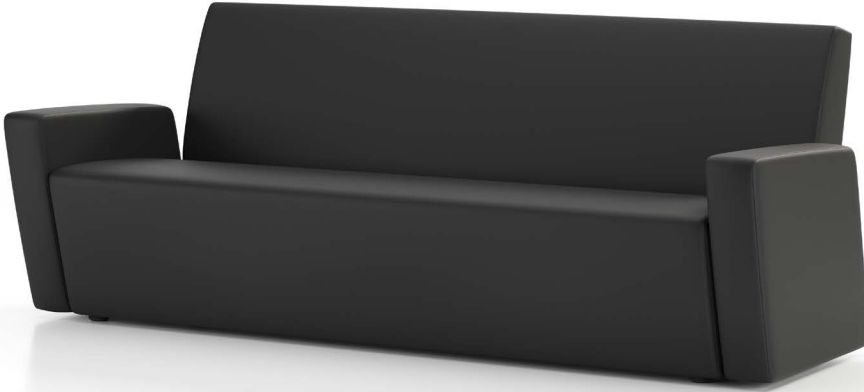

## VALUE PROPOSAL ÜRÜN NİTELİĞİ

The Vienna armchair, designed by Jean Nouvel, is an armchair that stands out with its clear and sharp lines, where you can enjoy high comfort in office environments. While it draws attention with its design in front of offices and common areas in offices, it is also very suitable for hospitals and waiting areas.

Jean Nouvel tasarımı Vienna koltuk, ofis ortamlarında yüksek konforun tadını çıkarabileceğiniz, net ve keskin hatlarıyla öne çıkan bir koltuktur. Ofis önü ve ofislerde ortak alan önü tasarımı ile dikkat çekerken hastane ve bekleme alanları için de oldukça uygundur.