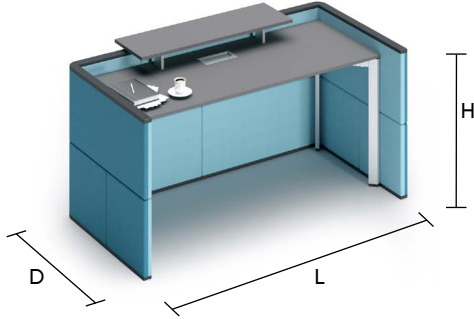

MEGARON PANEL SO H3U01
L: 2100 mm / 82.68 inch
D: 850 mm / 33.46 inch
H: 1225 mm / 48.23 inch

MEGARON SO H3_D16
L: 360 mm / 14.17 inch
D: 1600 mm / 62.99 inch
H: 1235 mm / 48.62 inch

MEGARON SO H3_D20
L: 360 mm / 14.17 inch
D: 2000 mm / 78.74 inch
H: 1235 mm / 48.62 inch

MEGARON PANEL SO H4H01
L: 2100 mm / 82.68 inch
D: 1200 mm / 47.24 inch
H: 1625 mm / 63.98 inch

MEGARON PANEL SO H4H04
L: 1700 mm / 66.93 inch
D: 1200 mm / 47.24 inch
H: 1625 mm / 63.98 inch

MEGARON PANEL SO H4L01
L: 1650 mm / 64.96 inch
D: 1650 mm / 64.96 inch
H: 1625 mm / 63.98 inch

MEGARON PANEL SO H4L04
L: 1650 mm / 64.96 inch
D: 850 mm / 33.46 inch
H: 1625 mm / 63.98 inch

MEGARON PANEL SO H4U01
L: 2100 mm / 82.68 inch
D: 850 mm / 33.46 inch
H: 1625 mm / 63.98 inch

Panel: Selected fabrics on EPS
Tabletop & Shelf: Laminate on MDF
Cable Tray & Grommet: Epoxy painted on aluminum
Legs & Frame: Epoxy painted on aluminum
Glide: Plastic
Panel: EPS üzeri seçili kumaşlar
Masaüstü & Raf: MDF üzeri laminat
Kablo Kapağı & Tavası: Alüminyum üzeri epoksi boya
Ayaklar & İskelet: Alüminyum üzeri epoksi boya
Pabuç: Plastik