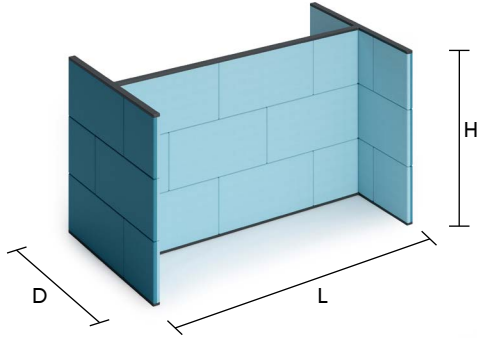

Panel: Selected fabrics on EPS
Frame: Epoxy painted on aluminum
Glide: Plastic
Panel: EPS üzeri seçili kumaşlar
İskelet: Alüminyum üzeri epoksi boya
Pabuç: Plastik

Megaron series support following upholsteries of Koleksiyon Fabrics catalogue. Please scan the QR code or click on the QR code to see the fabric information. Megaron serisi, Koleksiyon Kumaşlar kataloğundaki aşağıdaki döşemeleri destekler. Kumaş bilgilerini görmek için lütfen QR kodu tarayın ya da QR koda tıklayın.

1. **Fabrics**
   Kumaşlar
2. **B** Era
   - **C** Furnilana
   - **D** Synergy

Metal Finish

RAL7021

MEGARON SO PANEL SERIES

MEGARON PANEL SO H3H01
L: 2100 mm / 82.68 inch
D: 1200 mm / 47.24 inch
H: 1225 mm / 48.23 inch

MEGARON PANEL SO H3H04
L: 1700 mm / 66.93 inch
D: 1200 mm / 47.24 inch
H: 1225 mm / 48.23 inch

- -Upholstered shell
- -Plastic glides
- -Straight and 90 degree corner angled forms
- -Döşemeli yüzey
- -Plastik pabuçlar
- -Düz ve 90 derece açılı köşe form

MEGARON PANEL SO H3L01
L: 1650 mm / 64.96 inch
D: 1650 mm / 64.96 inch
H: 1225 mm / 48.23 inch

MEGARON PANEL SO H3L04
L: 1650 mm / 64.96 inch
D: 850 mm / 33.46 inch
H: 1225 mm / 48.23 inch