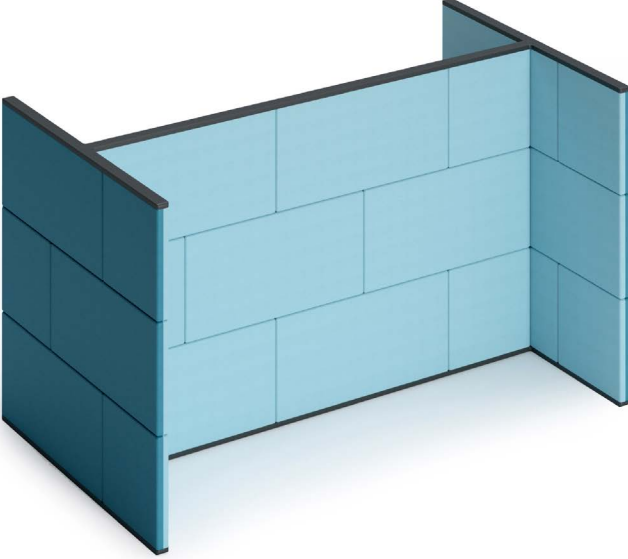

MEGARON

Designed by Tasarımcı
Studio Kairos

VALUE PROPOSAL ÜRÜN NİTELİĞİ

Panel type is a light and affordable partition panel system that is suitable for office use. Call center type is a reinforced construction with table and shelf connections.

Panel tipi ofis kullanımına uygun hafif ve uygun fiyatlı bölme paneli sistemidir. Çağrı merkezi tipi, masa ve raf bağlantıları ile güçlendirilmiş bir yapıdır.

KOLEKSİYON

MEGARON

Designed by Tasarımcı
Studio Kairos