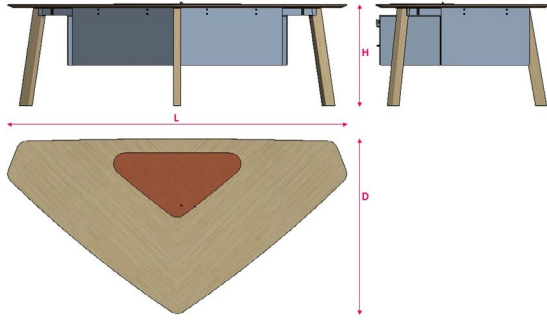

Attention: All wooden surfaces have to same color.
Uyarı: Tüm ahşap yüzeyler aynı renk olmalıdır.

Tabletop: Selected wood veneer on 25mm MDF

Writing Pad: Genuine black leather wrapped on aluminum

Legs: Selected wood veneer wrapped on aluminum

Hanging Storage;

Body: Lacquered on MDF

Doors: Selected wood veneer on MDF

Handle: Genuine black leather

Glides: Plastic

Masa üstü: Seçili ahşap kaplamalar 25mm MDF üzerine

Sümen: Alüminyum üzerine hakiki siyah deri kaplı

Ayaklar: Alüminyum üzerine ahşap kaplama

Asma Keson;

Gövde: MDF üzerine lake

Kapaklar: MDF üzerine ahşap kaplama

Kulp: Siyah gerçek deri

Pabuç: Plastik

Wood Finish Ahşap Yüzey

10371, White Oak

10766, Smoke Oak

13991, Alpi GR012

Leather Finish Deri Yüzey

10000014022, 9024

Lacquered Finish Lake Yüzey

RAL 7021

CONVIVUM S1 EXECUTIVE DESK SERIES CONVIVUM S1 YONETİCİ MASASI SERİSİ

CONVIVUM YN S1 MAS240DT

L: 2400 mm / 94.49 inch

D: 1080 mm / 42.52 inch

H: 750 mm / 29.53 inch

- -Movable genuine black leather writing pad
- -Cable tray under the tabletop
- -2 lockable hanging storages
- -Felt upholstered drawer bottom surface
- -Floor protector plastic glides
- -Hareketli hakiki siyah deri sümen
- -Masanın altında kablo tepsisi
- -2 kilitlenebilir asma keson
- -Keçe döşemeli çekmece alt yüzeyi
- -Zemin koruyucu plastik pabuçlar