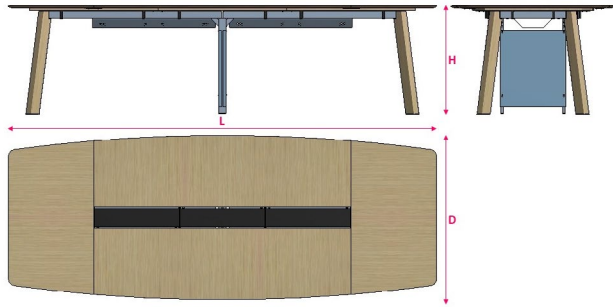

Lacquered Finish Lake Yüzey

RAL 7021

CONVIVUM S1 EXECUTIVE DESK SERIES CONVIVUM S1 YONETİCİ MASASI SERİSİ

CONVIVUM YN S1 MAS240DT

L: 2400 mm / 94.49 inch

D: 1080 mm / 42.52 inch

H: 750 mm / 29.53 inch

- Movable genuine black leather writing pad
- Cable tray under the tabletop
- 2 lockable hanging storages
- Felt upholstered drawer bottom surface
- Floor protector plastic glides
- Hareketli hakiki siyah deri sümen
- Masanın altında kablo tepsisi
- 2 kilitlenebilir asma keson
- Keçe döşemeli çekmece alt yüzeyi
- Zemin koruyucu plastik pabuçlar