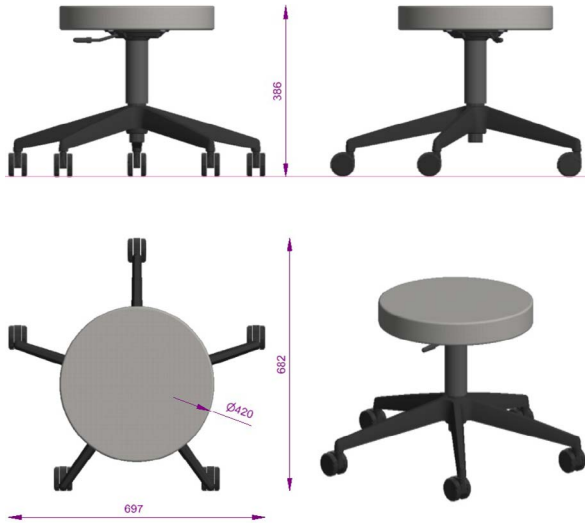

ANATOLE S1
LOW STOOL

- -Low task stool
- -Upholstered polyurethane seat
- -Metal base
- -Plastic star leg
- -5 casters for soft floors*.
- -Basic mechanism
- -Gas column
- -Height adjustable. Min: 386mm, Max: 529mm
- -Alçak çalışma taburesi
- -Döşemeli poliüretan oturma yüzeyi
- -Metal temel
- -Plastik yıldız ayak
- -Yumuşak zeminler için 5 tekerlek*
- -Basit mekanizma
- -Gaz sütunu
- -Yükseklik ayarlanabilir. Min: 386mm, Max: 529mm

*Optional casters available, for hard floor uses.

*Sert zemin kullanımları için isteğe bağlı tekerlekler mevcuttur.