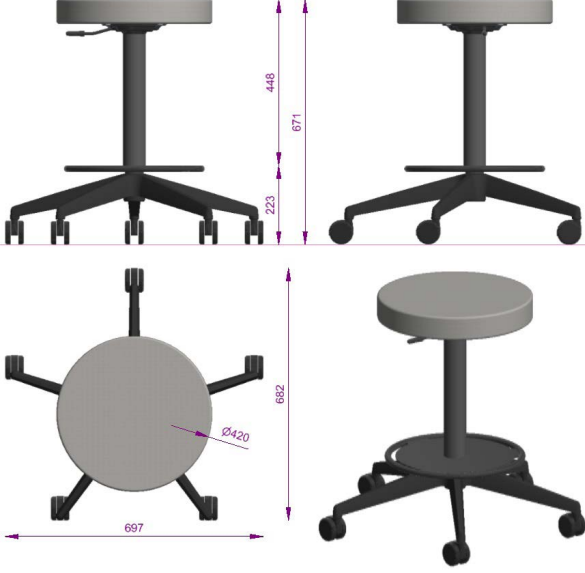

- High task stool
- Upholstered polyurethane seat
- Metal base
- Plastic star leg
- 5 casters for soft floors\*
- Basic mechanism
- Gas column
- Height adjustable. Min: 671mm, Max: 871mm
- Yüksek çalışma taburesi
- Döşemeli poliüretan oturma yüzeyi
- Metal temel
- Plastik yıldız ayak
- Yumuşak zeminler için 5 tekerlek\*
- Basit mekanizma
- Gaz sütunu
- Yükseklik ayarlanabilir. Min: 671mm, Max: 871mm