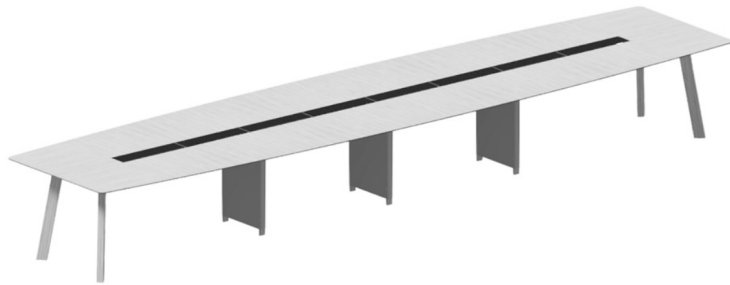

### MEETING TABLES

12 pcs  
0.710 m<sup>3</sup> 188.05 kg  
25.07 cbft<sup>3</sup> 187.39 lbs

CONVIVIUM TPL S0 TM480  
**Overall Width:** 4800 mm / 188.9"  
**Overall Depth:** 1294 mm / 50.9"  
**Overall Height:** 750 mm / 29.5"