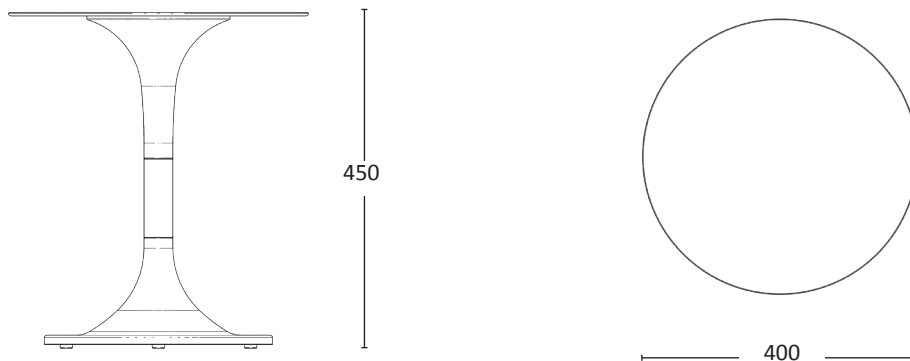

## TYPOLOGY

---

#### Dimensions:

**Width:** 400 mm / 15.3"

**Depth:** 400 mm / 15.3"

**Height:** 450 mm / 17.2"