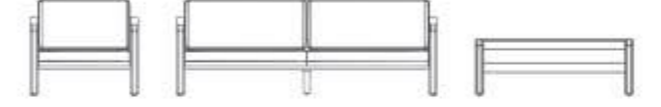

mateo

Modern tasarım anlayışlarından ilham alan Mateo Koltuk Seti, sadeliğin gücünü çizgilerine taşıyor. Her iklime dayanıklı iroko çerçeve, koltuğun beşik şeklindeki kavisine farklı bir dokunuş katarken el işçiliği ip ile tasarımı tamamlamaktadır. Geri dönüştürülebilir Olevin Kumaş ve su tutmayan özel sünger yapısı sayesinde Mateo Koltuk Seti, farklı dokuların kusursuz bir işçilikle yan yana geldiği zarif bir tasarımı simgeliyor.