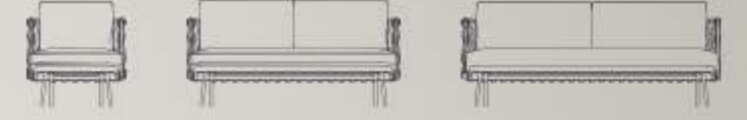

louise

Sizi sarıp sarmalayan bir kuşaktan yola çıkan tasarım, modernizmin dış mekân malzemeler ile birlikteliğinin bir temsilidir. Alüminyum profil kollar üzeri tamamen el işçiliği ile sarılan örgü yapısı oturma keyfini yaratmaktadır.