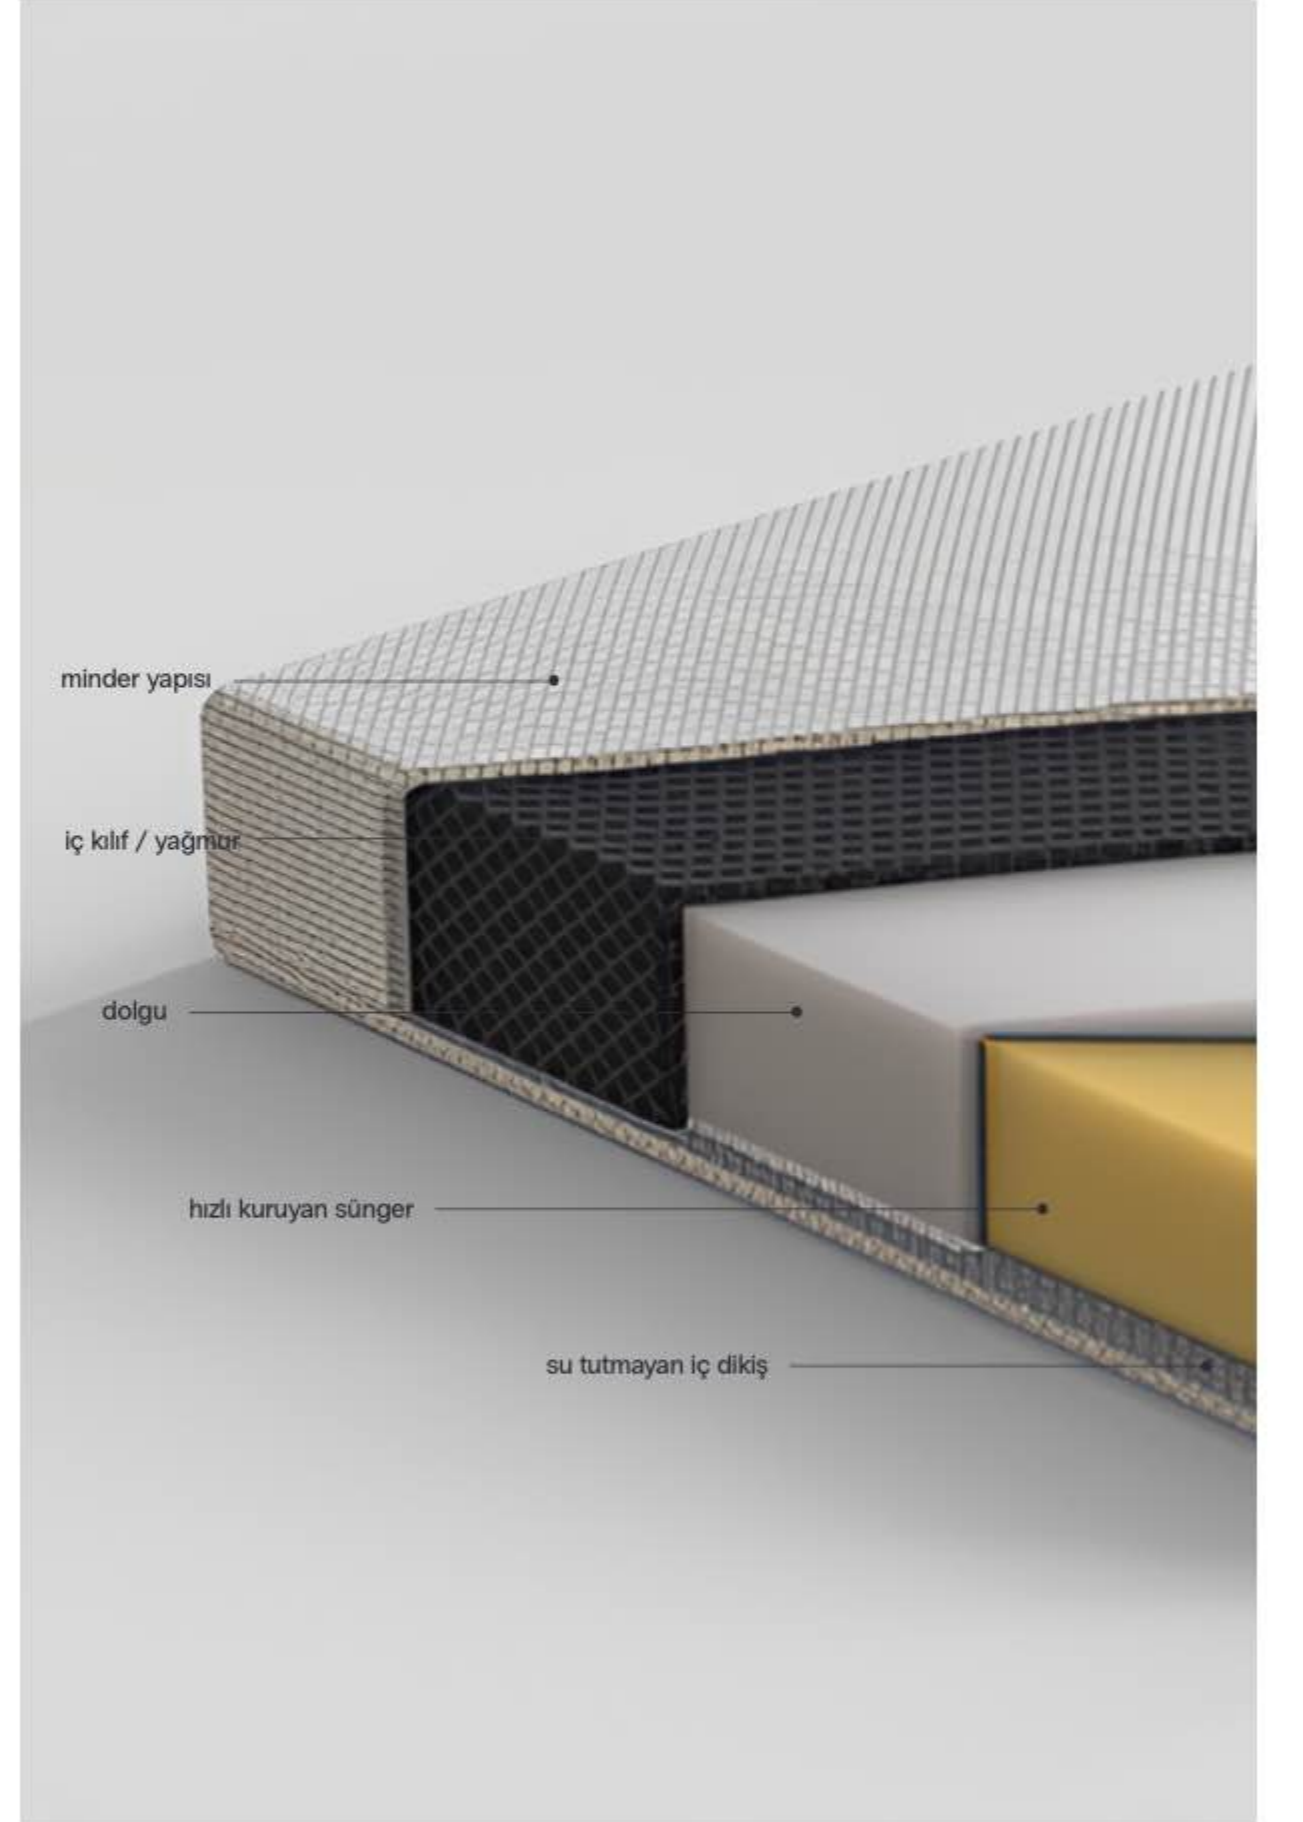

sünger

Koleksiyon'un çabuk kuruyan süngeri, ileri teknoloji malzeme ve çözümlerle birleştirildi. Polyester dolgusu, ekstra yumuşaklık sağlayarak tüm yastığın dolu görünmesini sağlar. Ayrıca dış kılıftaki kırışıklıkları da ortadan kaldırır. Örgü kumaş astarı, dış kaplama, dış mekan kumaşı ve açık dokuma örgü kumaş, suyun minderden dışarı akmasını sağlar.

Hızlı kuruyan sünger dört sertlik seviyesinde sunulmaktadır ve tam rahatlığı elde etmek için farklı kombinasyonlar kullanılabilir. Ekstra yumuşaklık için polyester dolgu da eklenebilir. İçerisinde kullanılan Uregard anti-mikrobiyal teknolojisi küflenmeyi önler. Koleksiyon'un çabuk kuruyan süngeri, özellikle dış mekan minderleri için tasarlanmış gelişmiş, yüksek performanslı bir süngerdir. Koleksiyon çabuk kuruyan sünger, Hydro-Blast Retikülasyon adı verilen gelişmiş bir işlemle üretilir. Tüm dış mekan mobilyalarında kullanılan dikiş ve fermuarlar havayı ve nemi dışarı atacak şekilde tasarlanmıştır.