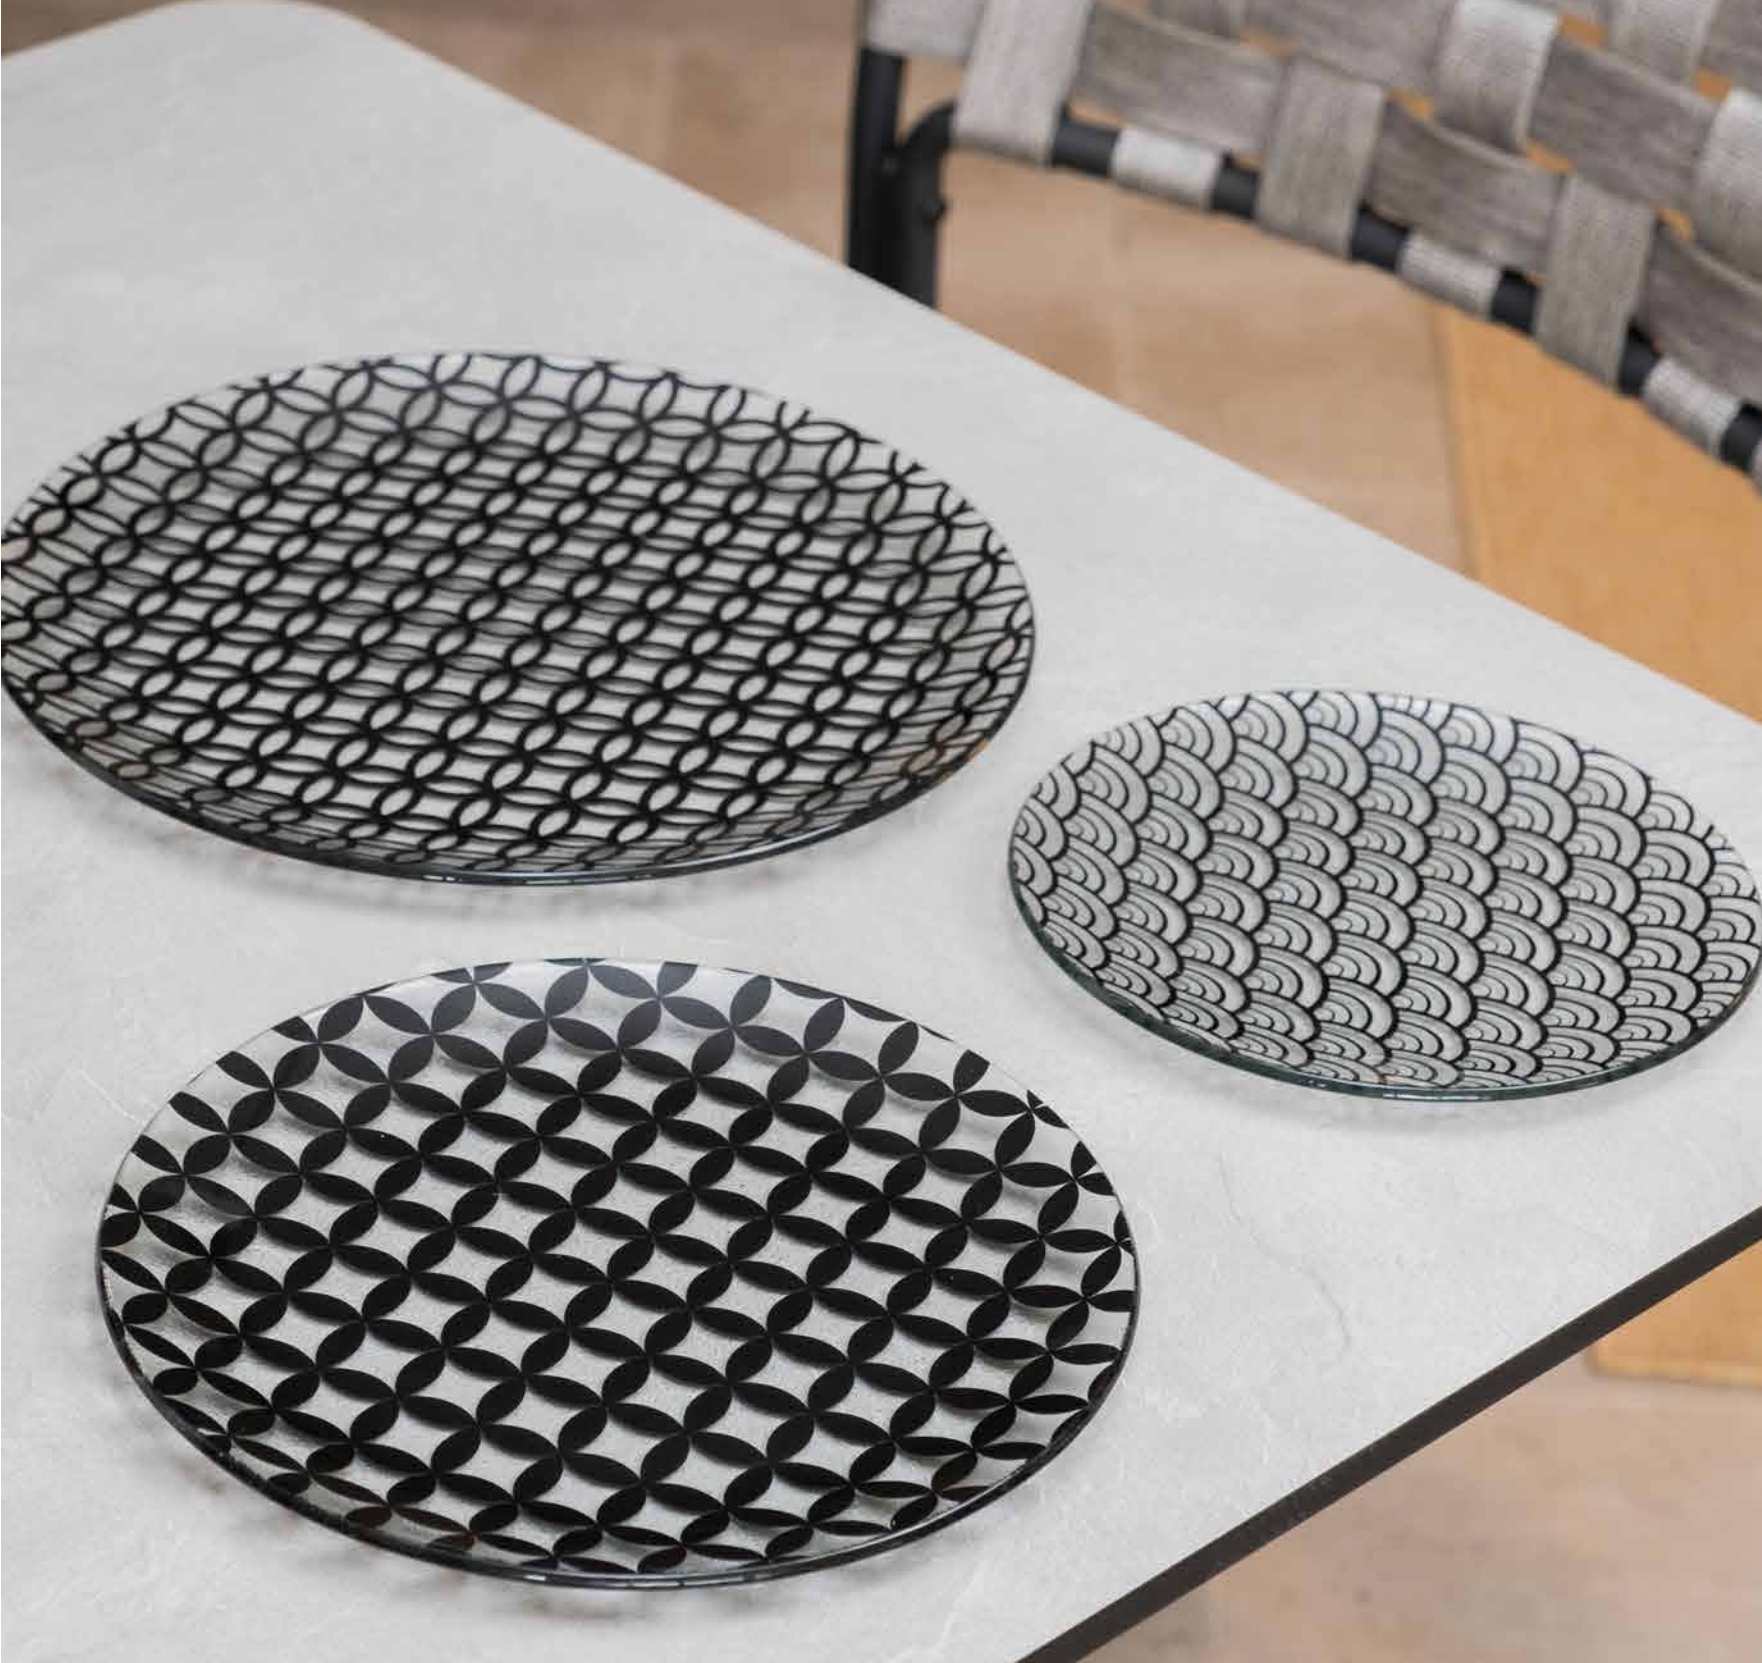

Mah Cam Tabak

Mah Servis Tabakı 13,5x25,5 cm

Mah Servis Tabakı 16,5x31,5 cm

Mah Servis Tabakı 12,5x39,5 cm

Aher Cam Tabak

Aher Yemek Tabağı 19,5 cm

Aher Yemek Tabağı 24,5 cm

Aher Yemek Tabağı 29,5 cm