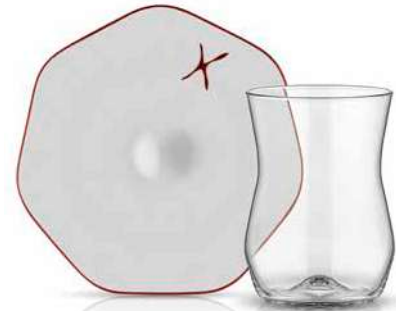

Mislina Premium

Çay Seti 6 Bardak (145 cc) + 6 Tabak (Ø120 mm)

Aşk