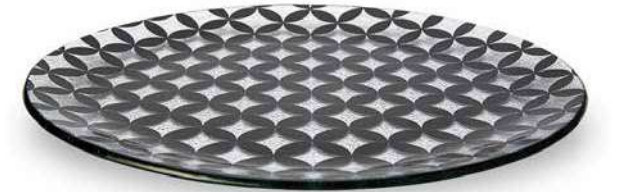

Mah Cam Tabak

Mah Servis Tabakı 13,5x25,5 cm

Mah Servis Tabakı 16,5x31,5 cm

Mah Servis Tabakı 12,5x39,5 cm

Aher Cam Tabak

Aher Yemek Tabağı 19,5 cm

Aher Yemek Tabağı 24,5 cm

Aher Yemek Tabağı 29,5 cm