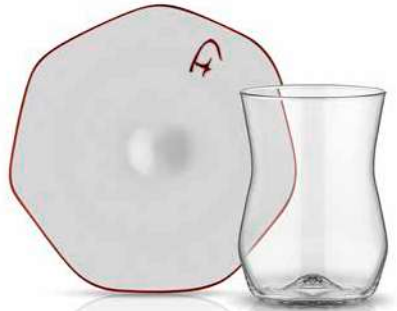

Duman

Hardal

Mislina Premium

Çay Seti 6 Bardak (145 cc) + 6 Tabak (Ø120 mm)

Haber

Bereket

Güç

Yol