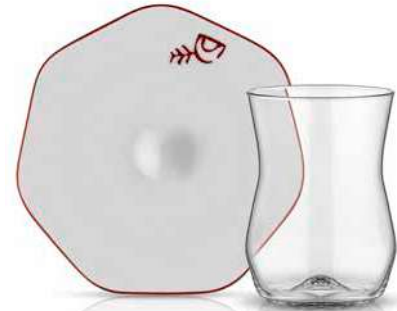

Ora

Bir bardak ay
keyfimize yeni anılar
kazandırıyor, gemiŖe
bir atıfta bulunuyor.

Mislina Lotus

Çay Seti 6 Bardak (145 cc) + 6 Tabak (Ø120 mm)

Tanyeri

Akdeniz

Zeytin

Falu

Duman

Hardal

Mislina Premium

Çay Seti 6 Bardak (145 cc) + 6 Tabak (Ø120 mm)

Haber

Bereket

Güç

Yol