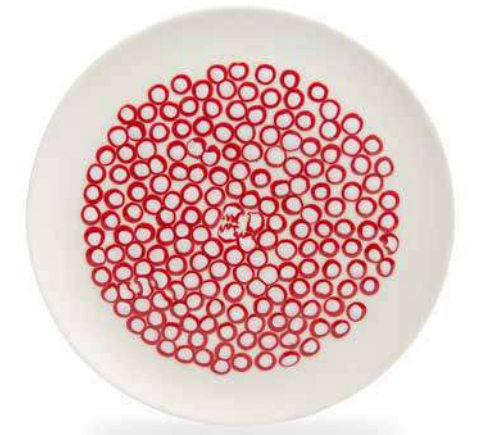

Koi Adaçayı Midi Yeşil

Koi Adaçayı Maxi Yeşil

Koi Adaçayı Porselen Bardak

Kahve / Çay Bardağı

Koi Adaçayı Mini Krem

Koi Adaçayı Midi Krem

Koi Adaçayı Maxi Krem

Koi Adaçayı Porselen Tabak

Porselen Tabak 12 cm

Koi Adaçayı Yeşil Tabak

Koi Adaçayı Krem Tabak

Koi Dot Porselen Bardak ve Tabak

Porselen Bardak (M ve L) +
Mini Tabak

Koi Dot Porselen Bardak M Yeşil

Koi Dot Porselen Bardak L Yeşil

Koi Dot Mini Porselen Bardak Yeşil