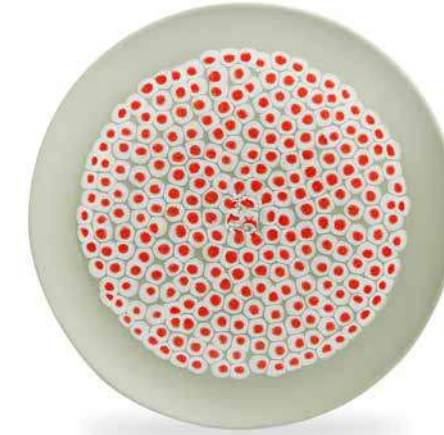

Koi Adaçayı Midi Yeşil

Koi Adaçayı Maxi Yeşil

Koi Adaçayı Porselen Bardak

Kahve / Çay Bardağı

Koi Adaçayı Mini Krem

Koi Adaçayı Midi Krem

Koi Adaçayı Maxi Krem

Koi Adaçayı Porselen Tabak

Porselen Tabak 12 cm

Koi Adaçayı Yeşil Tabak

Koi Adaçayı Krem Tabak

Koi Dot Porselen Bardak ve Tabak

Porselen Bardak (M ve L) +
Mini Tabak

Koi Dot Porselen Bardak M Yeşil

Koi Dot Porselen Bardak L Yeşil

Koi Dot Mini Porselen Bardak Yeşil