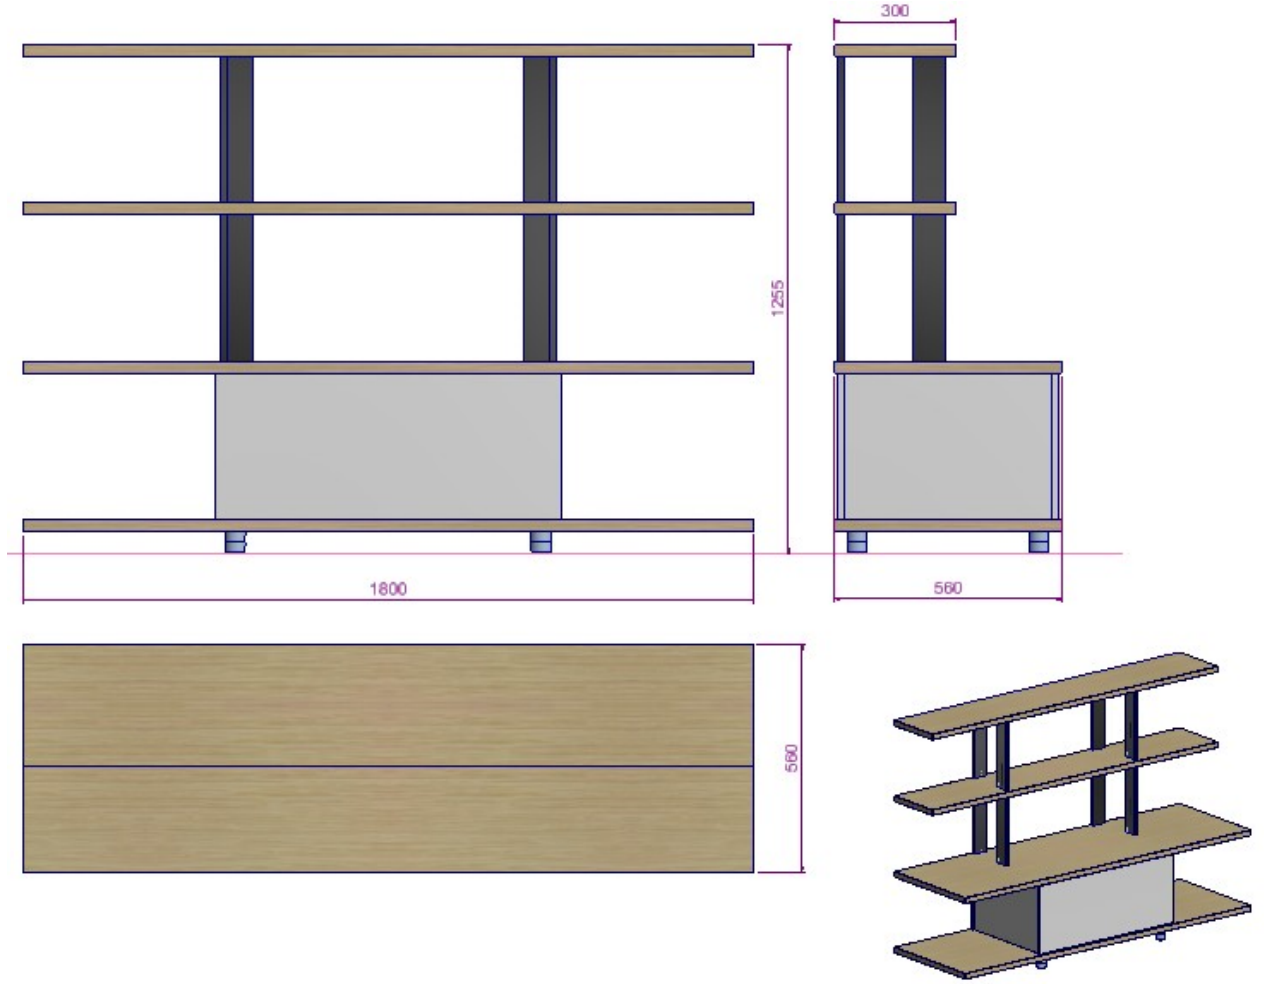

KARNAVAL S1 TV ÜNİTESİ

KARNAVAL S1 TV ÜNİTESİ

Tasarım;	Ev ve Ofis için tasarlanmıştır.
Malzeme & Bitişler;	<p>a- Alt Tabla, Üst Tabla, Raflar; 30mm Yonga Levha üzeri doğal kaplama, kenarlarda 2mm Papel uygulaması vardır.</p> <p>b- Çekmece ünitesi gövdesi; 18mm Suntalam, Kenarlarda 1mm ABS uygulaması vardır.</p> <p>c- Çekmece Panosu, Çekmece Ünitesi Arka Tabla; 18mm MDF üzeri Lake, Kenarlarda 2mm Boyanabilir ABS uygulaması vardır.</p> <p>d- Çekmece Kaset; mat folyo kaplı 12mm MDF den üretilir</p> <p>e- Çekmece Dibi; 8mm S.lam dan üretilir.</p> <p>f- Alüminyum Dikmeler; Analok Siyah Eloksal Alümiyum Profil Uygulaması Vardır.</p>
Montaj Elemanları;	<p>a- Raflarda plastik dübel ve metrik civata</p> <p>b- Alüminyum dikme bağlantıları zamak döküm özel bağlantı parçaları ve M4 civata</p>

KARNAVAL S1 G80TV TV RAFI

Tasarım;	Ev ve Ofis için tasarlanmıştır.
Malzeme & Bitişler;	g- Ayaklar ve Üst Tabla; 25mm MDF Levha Üzeri Lake uygulaması vardır.

KARNAVAL S1 TV ÜNİTESİ

KARNAVAL S1 G1215H3

L:1215 D:560 H:1255 mm

KARNAVAL S1 G1800H1

L:1800 D:560 H:475 mm

KARNAVAL S1 TV ÜNİTESİ

KARNAVAL S1 G1800H3

L:1800 D:560 H:1255 mm

KARNAVAL S1 G2430H1

L:2430 D:560 H:475 mm

KARNAVAL S1 TV ÜNİTESİ

KARNAVAL S1 G2430H3

L:2430 D:560 H:1255 mm

KARNAVAL S1 G3240H1

L:3240 D:560 H:475 mm

KARNAVAL S1 TV ÜNİTESİ

KARNAVAL S1 G3240H3

L:3240 D:560 H:1255 mm

KARNAVAL S1 G3240H3_R