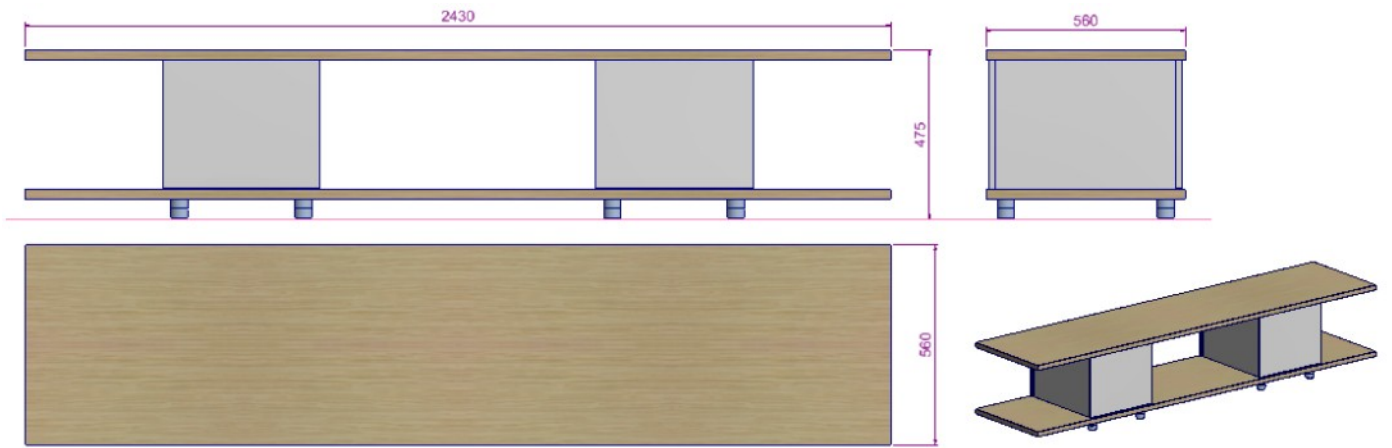

KARNAVAL S1 TV ÜNİTESİ

KARNAVAL S1 TV ÜNİTESİ

Tasarım;	Ev ve Ofis için tasarlanmıştır.
Malzeme & Bitişler;	<p>a- Alt Tabla, Üst Tabla, Raflar; 30mm Yonga Levha üzeri doğal kaplama, kenarlarda 2mm Papel uygulaması vardır.</p> <p>b- Çekmece ünitesi gövdesi; 18mm Suntalam, Kenarlarda 1mm ABS uygulaması vardır.</p> <p>c- Çekmece Panosu, Çekmece Ünitesi Arka Tabla; 18mm MDF üzeri Lake, Kenarlarda 2mm Boyanabilir ABS uygulaması vardır.</p> <p>d- Çekmece Kaset; mat folyo kaplı 12mm MDF den üretilir</p> <p>e- Çekmece Dibi; 8mm S.lam dan üretilir.</p> <p>f- Alüminyum Dikmeler; Analok Siyah Eloksal Alümiyum Profil Uygulaması Vardır.</p>
Montaj Elemanları;	<p>a- Raflarda plastik dübel ve metrik civata</p> <p>b- Alüminyum dikme bağlantıları zamak döküm özel bağlantı parçaları ve M4 civata</p>

KARNAVAL S1 G80TV TV RAFI

Tasarım;	Ev ve Ofis için tasarlanmıştır.
Malzeme & Bitişler;	g- Ayaklar ve Üst Tabla; 25mm MDF Levha Üzeri Lake uygulaması vardır.

KARNAVAL S1 TV ÜNİTESİ

KARNAVAL S1 G1215H3

L:1215 D:560 H:1255 mm

KARNAVAL S1 G1800H1

L:1800 D:560 H:475 mm

KARNAVAL S1 TV ÜNİTESİ

KARNAVAL S1 G1800H3

L:1800 D:560 H:1255 mm

KARNAVAL S1 G2430H1

L:2430 D:560 H:475 mm

KARNAVAL S1 TV ÜNİTESİ

KARNAVAL S1 G2430H3

L:2430 D:560 H:1255 mm

KARNAVAL S1 G3240H1

L:3240 D:560 H:475 mm

KARNAVAL S1 TV ÜNİTESİ

KARNAVAL S1 G3240H3

L:3240 D:560 H:1255 mm

KARNAVAL S1 G3240H3_R