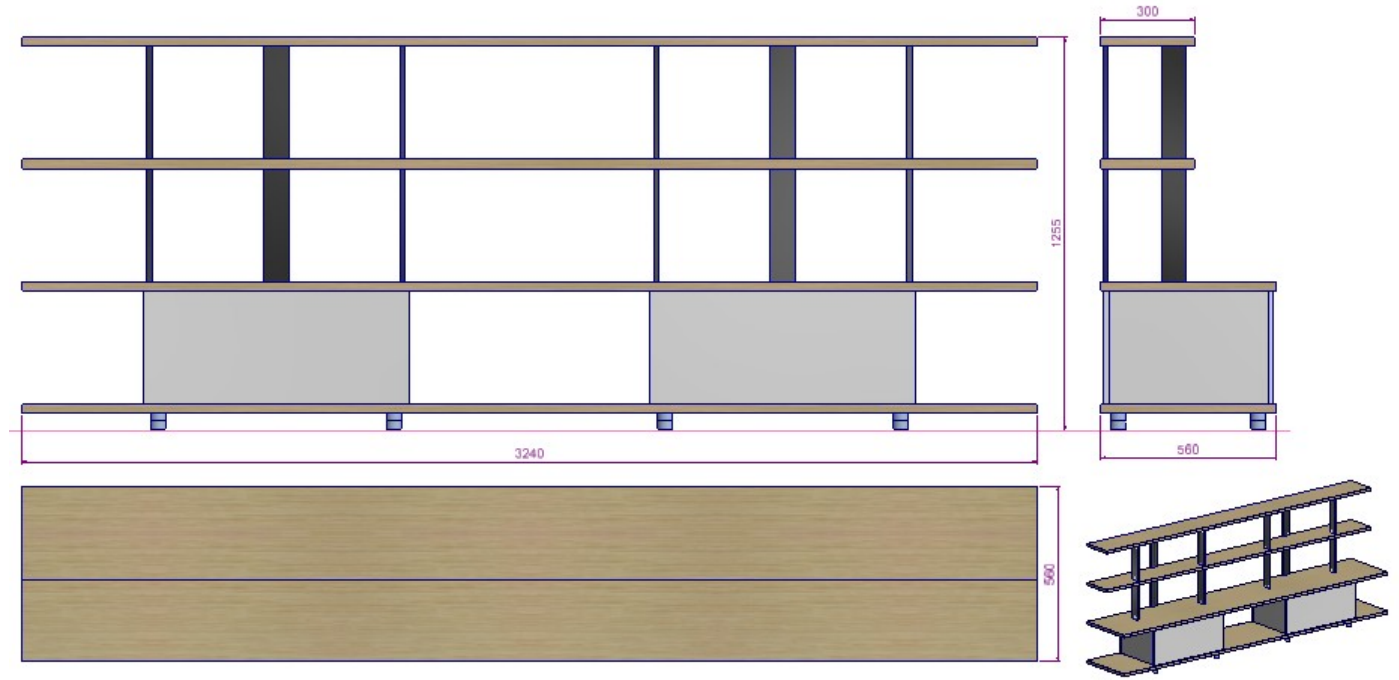

KARNAVAL S1 TV ÜNİTESİ

KARNAVAL S1 TV ÜNİTESİ

Tasarım;	Ev ve Ofis için tasarlanmıştır.
Malzeme & Bitişler;	<p>a- Alt Tabla, Üst Tabla, Raflar; 30mm Yonga Levha üzeri doğal kaplama, kenarlarda 2mm Papel uygulaması vardır.</p> <p>b- Çekmece ünitesi gövdesi; 18mm Suntalam, Kenarlarda 1mm ABS uygulaması vardır.</p> <p>c- Çekmece Panosu, Çekmece Ünitesi Arka Tabla; 18mm MDF üzeri Lake, Kenarlarda 2mm Boyanabilir ABS uygulaması vardır.</p> <p>d- Çekmece Kaset; mat folyo kaplı 12mm MDF den üretilir</p> <p>e- Çekmece Dibi; 8mm S.lam dan üretilir.</p> <p>f- Alüminyum Dikmeler; Analok Siyah Eloksal Alümiyum Profil Uygulaması Vardır.</p>
Montaj Elemanları;	<p>a- Raflarda plastik dübel ve metrik civata</p> <p>b- Alüminyum dikme bağlantıları zamak döküm özel bağlantı parçaları ve M4 civata</p>

KARNAVAL S1 G1800H1

L:1800 D:560 H:475 mm

KARNAVAL S1 TV ÜNİTESİ

KARNAVAL S1 G1800H3

L:1800 D:560 H:1255 mm

KARNAVAL S1 G2430H1

L:2430 D:560 H:475 mm

KARNAVAL S1 TV ÜNİTESİ

KARNAVAL S1 G2430H3

L:2430 D:560 H:1255 mm

KARNAVAL S1 G3240H1

L:3240 D:560 H:475 mm

KARNAVAL S1 TV ÜNİTESİ

KARNAVAL S1 G3240H3

L:3240 D:560 H:1255 mm

KARNAVAL S1 G3240H3_R

L:3240 D:560 H:1255 mm

KARNAVAL S1 TV ÜNİTESİ

KARNAVAL S1 G3240H3_L

L:3240 D:560 H:1255 mm

KARNAVAL S1 G80TV

L:780 D:350 H:160 mm