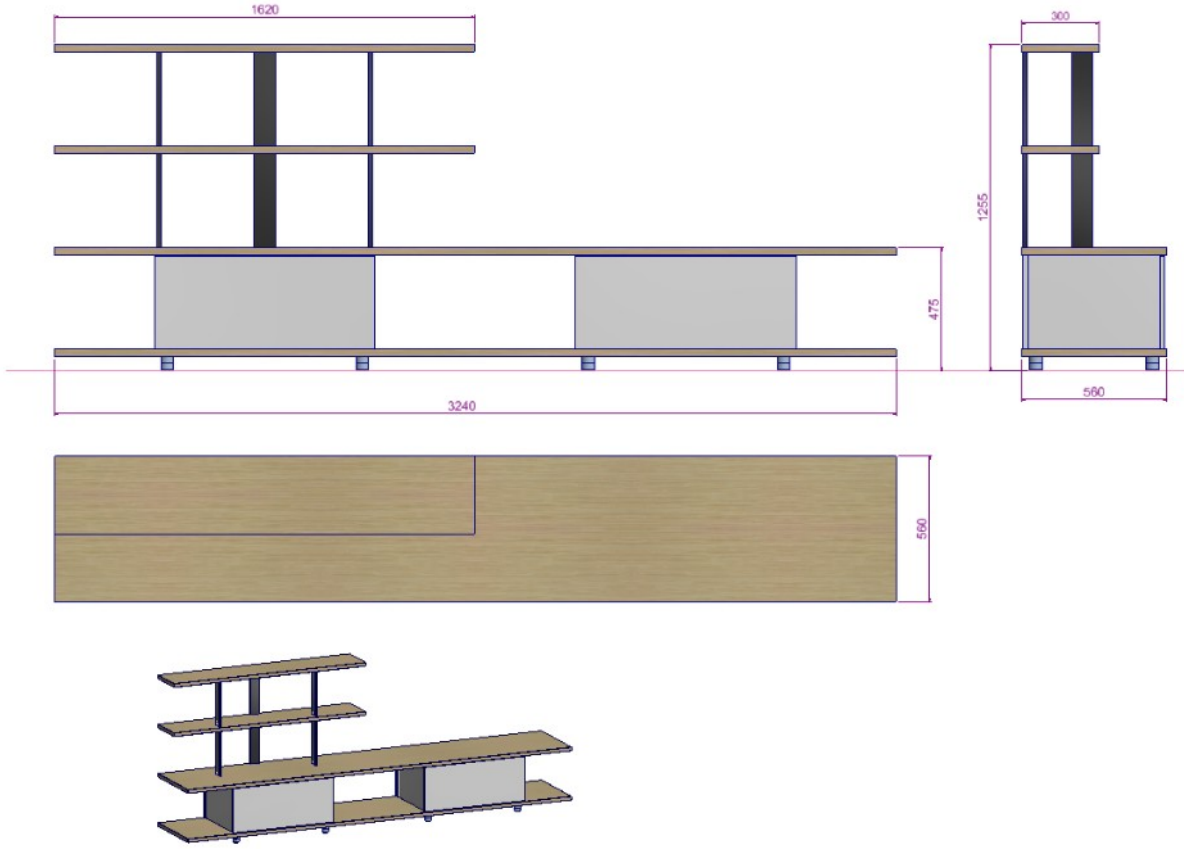

KARNAVAL S1 TV ÜNİTESİ

KARNAVAL S1 TV ÜNİTESİ

Tasarım;	Ev ve Ofis için tasarlanmıştır.
Malzeme & Bitişler;	<p>a- Alt Tabla, Üst Tabla, Raflar; 30mm Yonga Levha üzeri doğal kaplama, kenarlarda 2mm Papel uygulaması vardır.</p> <p>b- Çekmece ünitesi gövdesi; 18mm Suntalam, Kenarlarda 1mm ABS uygulaması vardır.</p> <p>c- Çekmece Panosu, Çekmece Ünitesi Arka Tabla; 18mm MDF üzeri Lake, Kenarlarda 2mm Boyanabilir ABS uygulaması vardır.</p> <p>d- Çekmece Kaset; mat folyo kaplı 12mm MDF den üretilir</p> <p>e- Çekmece Dibi; 8mm S.lam dan üretilir.</p> <p>f- Alüminyum Dikmeler; Analok Siyah Eloksal Alümiyum Profil Uygulaması Vardır.</p>
Montaj Elemanları;	<p>a- Raflarda plastik dübel ve metrik civata</p> <p>b- Alüminyum dikme bağlantıları zamak döküm özel bağlantı parçaları ve M4 civata</p>

KARNAVAL S1 G1800H1

L:1800 D:560 H:475 mm

KARNAVAL S1 TV ÜNİTESİ

KARNAVAL S1 G1800H3

L:1800 D:560 H:1255 mm

KARNAVAL S1 G2430H1

L:2430 D:560 H:475 mm

KARNAVAL S1 TV ÜNİTESİ

KARNAVAL S1 G2430H3

L:2430 D:560 H:1255 mm

KARNAVAL S1 G3240H1

L:3240 D:560 H:475 mm

KARNAVAL S1 TV ÜNİTESİ

KARNAVAL S1 G3240H3

L:3240 D:560 H:1255 mm

KARNAVAL S1 G3240H3_R

L:3240 D:560 H:1255 mm

KARNAVAL S1 TV ÜNİTESİ

KARNAVAL S1 G3240H3_L

L:3240 D:560 H:1255 mm

KARNAVAL S1 G80TV

L:780 D:350 H:160 mm