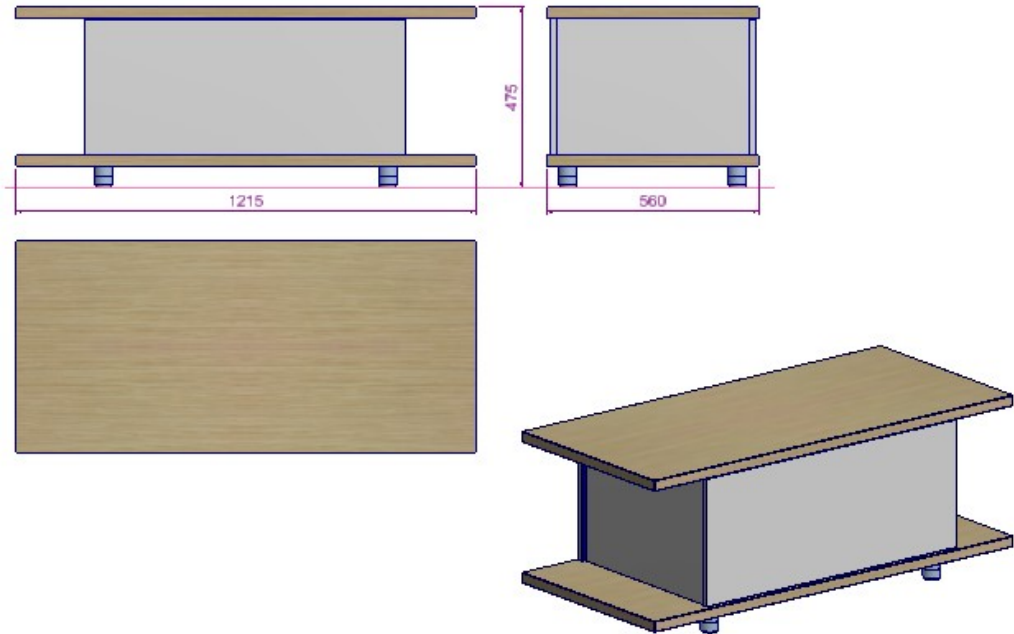

KARNAVAL S1 TV ÜNİTESİ

KARNAVAL S1 TV ÜNİTESİ

Tasarım;	Ev ve Ofis için tasarlanmıştır.
Malzeme & Bitişler;	<p>a- Alt Tabla, Üst Tabla, Raflar; 30mm Yonga Levha üzeri doğal kaplama, kenarlarda 2mm Papel uygulaması vardır.</p> <p>b- Çekmece ünitesi gövdesi; 18mm Suntalam, Kenarlarda 1mm ABS uygulaması vardır.</p> <p>c- Çekmece Panosu, Çekmece Ünitesi Arka Tabla; 18mm MDF üzeri Lake, Kenarlarda 2mm Boyanabilir ABS uygulaması vardır.</p> <p>d- Çekmece Kaset; mat folyo kaplı 12mm MDF den üretilir</p> <p>e- Çekmece Dibi; 8mm S.lam dan üretilir.</p> <p>f- Alüminyum Dikmeler; Analok Siyah Eloksal Alümiyum Profil Uygulaması Vardır.</p>
Montaj Elemanları;	<p>a- Raflarda plastik dübel ve metrik civata</p> <p>b- Alüminyum dikme bağlantıları zamak döküm özel bağlantı parçaları ve M4 civata</p>

KARNAVAL S1 G80TV TV RAFI

Tasarım;	Ev ve Ofis için tasarlanmıştır.
Malzeme & Bitişler;	g- Ayaklar ve Üst Tabla; 25mm MDF Levha Üzeri Lake uygulaması vardır.

KARNAVAL S1 TV ÜNİTESİ

KARNAVAL S1 G1215H3

L:1215 D:560 H:1255 mm

KARNAVAL S1 G1800H1

L:1800 D:560 H:475 mm

KARNAVAL S1 TV ÜNİTESİ

KARNAVAL S1 G1800H3

L:1800 D:560 H:1255 mm

KARNAVAL S1 G2430H1

L:2430 D:560 H:475 mm

KARNAVAL S1 TV ÜNİTESİ

KARNAVAL S1 G2430H3

L:2430 D:560 H:1255 mm

KARNAVAL S1 G3240H1

L:3240 D:560 H:475 mm

KARNAVAL S1 TV ÜNİTESİ

KARNAVAL S1 G3240H3

L:3240 D:560 H:1255 mm

KARNAVAL S1 G3240H3_R