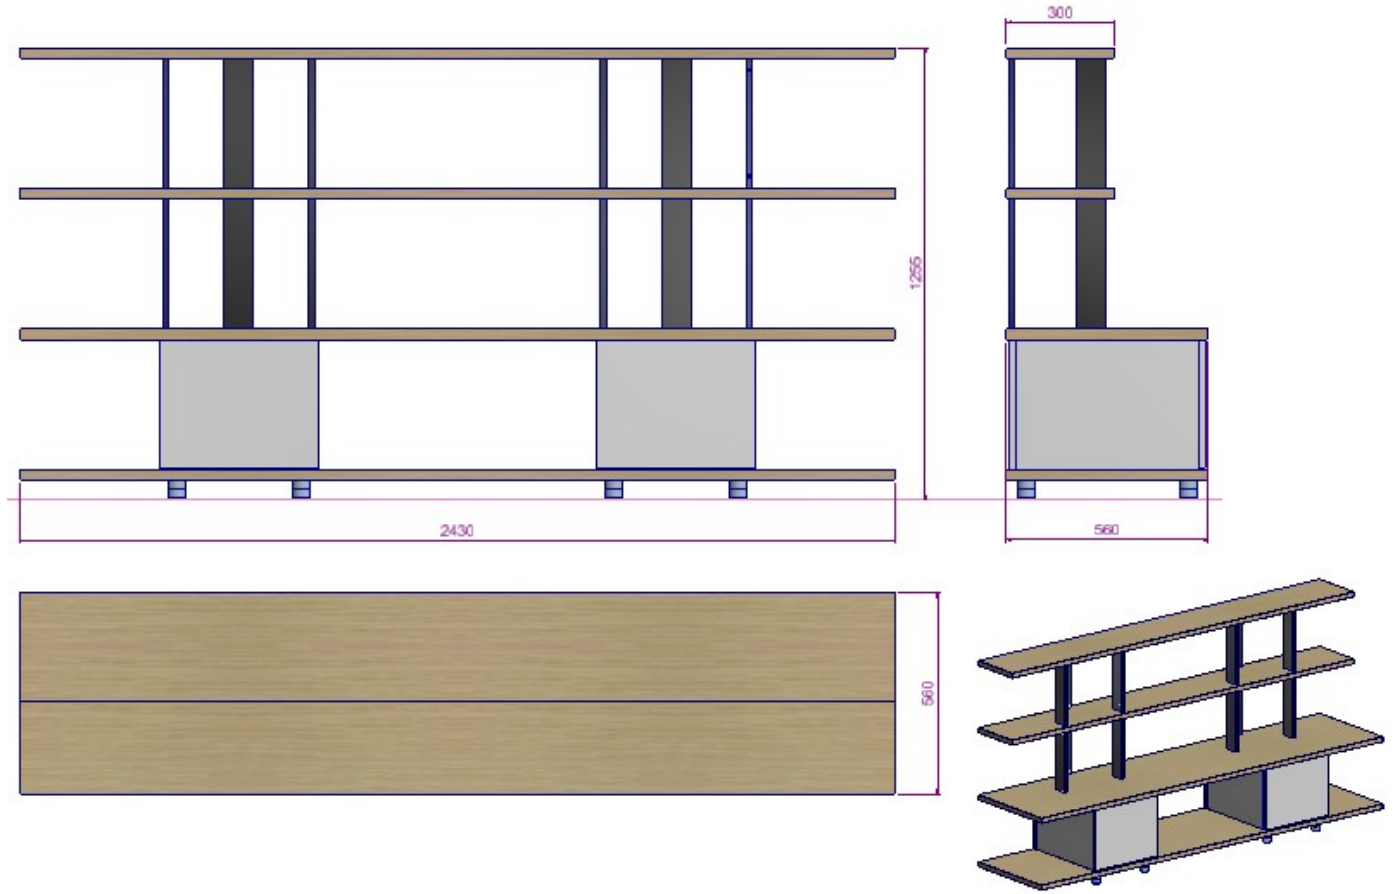

KARNAVAL S1 TV ÜNİTESİ

KARNAVAL S1 TV ÜNİTESİ

Tasarım;	Ev ve Ofis için tasarlanmıştır.
Malzeme & Bitişler;	<p>a- Alt Tabla, Üst Tabla, Raflar; 30mm Yonga Levha üzeri doğal kaplama, kenarlarda 2mm Papel uygulaması vardır.</p> <p>b- Çekmece ünitesi gövdesi; 18mm Suntalam, Kenarlarda 1mm ABS uygulaması vardır.</p> <p>c- Çekmece Panosu, Çekmece Ünitesi Arka Tabla; 18mm MDF üzeri Lake, Kenarlarda 2mm Boyanabilir ABS uygulaması vardır.</p> <p>d- Çekmece Kaset; mat folyo kaplı 12mm MDF den üretilir</p> <p>e- Çekmece Dibi; 8mm S.lam dan üretilir.</p> <p>f- Alüminyum Dikmeler; Analok Siyah Eloksal Alümiyum Profil Uygulaması Vardır.</p>
Montaj Elemanları;	<p>a- Raflarda plastik dübel ve metrik civata</p> <p>b- Alüminyum dikme bağlantıları zamak döküm özel bağlantı parçaları ve M4 civata</p>

KARNAVAL S1 G80TV TV RAFI

Tasarım;	Ev ve Ofis için tasarlanmıştır.
Malzeme & Bitişler;	g- Ayaklar ve Üst Tabla; 25mm MDF Levha Üzeri Lake uygulaması vardır.

KARNAVAL S1 TV ÜNİTESİ

KARNAVAL S1 G1215H3

L:1215 D:560 H:1255 mm

KARNAVAL S1 G1800H1

L:1800 D:560 H:475 mm

KARNAVAL S1 TV ÜNİTESİ

KARNAVAL S1 G1800H3

L:1800 D:560 H:1255 mm

KARNAVAL S1 G2430H1

L:2430 D:560 H:475 mm

KARNAVAL S1 TV ÜNİTESİ

KARNAVAL S1 G2430H3

L:2430 D:560 H:1255 mm

KARNAVAL S1 G3240H1

L:3240 D:560 H:475 mm

KARNAVAL S1 TV ÜNİTESİ

KARNAVAL S1 G3240H3

L:3240 D:560 H:1255 mm

KARNAVAL S1 G3240H3_R