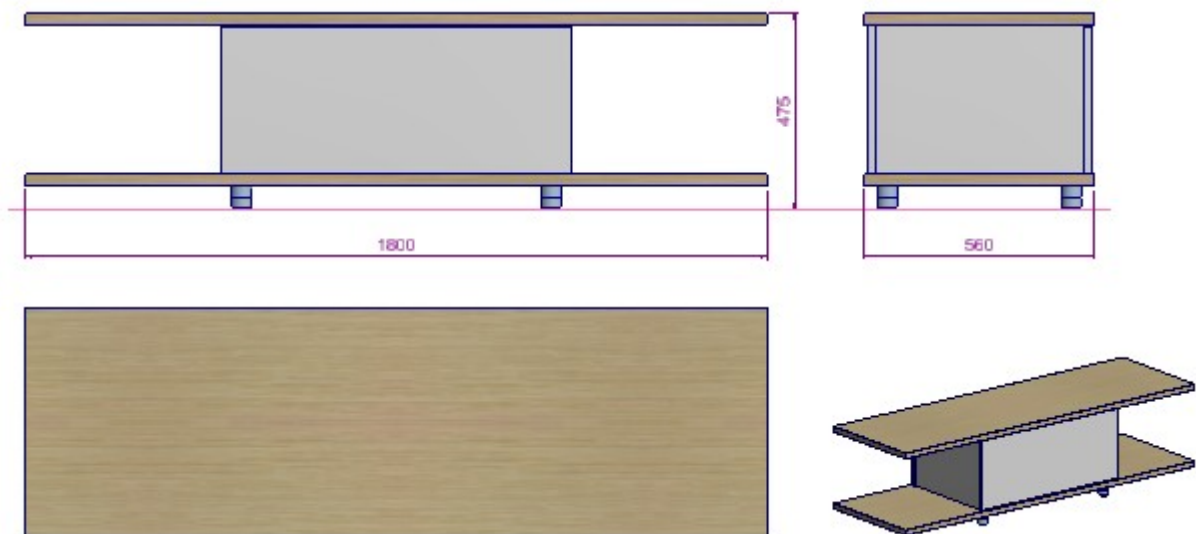

KARNAVAL S1 TV ÜNİTESİ

KARNAVAL S1 TV ÜNİTESİ

Tasarım;	Ev ve Ofis için tasarlanmıştır.
Malzeme & Bitişler;	<p>a- Alt Tabla, Üst Tabla, Raflar; 30mm Yonga Levha üzeri doğal kaplama, kenarlarda 2mm Papel uygulaması vardır.</p> <p>b- Çekmece ünitesi gövdesi; 18mm Suntalam, Kenarlarda 1mm ABS uygulaması vardır.</p> <p>c- Çekmece Panosu, Çekmece Ünitesi Arka Tabla; 18mm MDF üzeri Lake, Kenarlarda 2mm Boyanabilir ABS uygulaması vardır.</p> <p>d- Çekmece Kaset; mat folyo kaplı 12mm MDF den üretilir</p> <p>e- Çekmece Dibi; 8mm S.lam dan üretilir.</p> <p>f- Alüminyum Dikmeler; Analok Siyah Eloksal Alümiyum Profil Uygulaması Vardır.</p>
Montaj Elemanları;	<p>a- Raflarda plastik dübel ve metrik civata</p> <p>b- Alüminyum dikme bağlantıları zamak döküm özel bağlantı parçaları ve M4 civata</p>

KARNAVAL S1 G80TV TV RAFI

Tasarım;	Ev ve Ofis için tasarlanmıştır.
Malzeme & Bitişler;	g- Ayaklar ve Üst Tabla; 25mm MDF Levha Üzeri Lake uygulaması vardır.

KARNAVAL S1 TV ÜNİTESİ

KARNAVAL S1 G1215H3

L:1215 D:560 H:1255 mm

KARNAVAL S1 G1800H1

L:1800 D:560 H:475 mm

KARNAVAL S1 TV ÜNİTESİ

KARNAVAL S1 G1800H3

L:1800 D:560 H:1255 mm

KARNAVAL S1 G2430H1

L:2430 D:560 H:475 mm

KARNAVAL S1 TV ÜNİTESİ

KARNAVAL S1 G2430H3

L:2430 D:560 H:1255 mm

KARNAVAL S1 G3240H1

L:3240 D:560 H:475 mm

KARNAVAL S1 TV ÜNİTESİ

KARNAVAL S1 G3240H3

L:3240 D:560 H:1255 mm

KARNAVAL S1 G3240H3_R