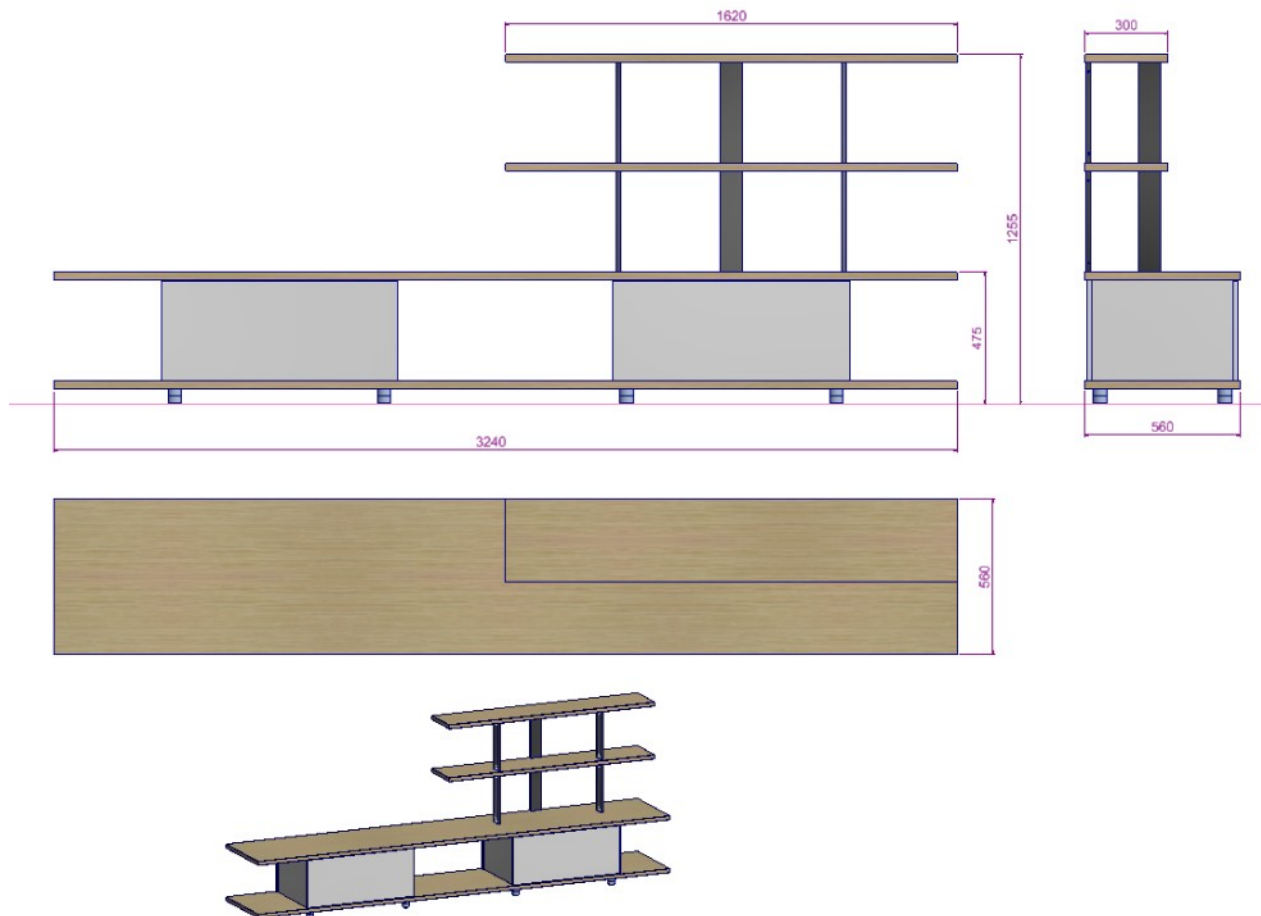

KARNAVAL S1 TV ÜNİTESİ

KARNAVAL S1 TV ÜNİTESİ

Tasarım;	Ev ve Ofis için tasarlanmıştır.
Malzeme & Bitişler;	<p>a- Alt Tabla, Üst Tabla, Raflar; 30mm Yonga Levha üzeri doğal kaplama, kenarlarda 2mm Papel uygulaması vardır.</p> <p>b- Çekmece ünitesi gövdesi; 18mm Suntalam, Kenarlarda 1mm ABS uygulaması vardır.</p> <p>c- Çekmece Panosu, Çekmece Ünitesi Arka Tabla; 18mm MDF üzeri Lake, Kenarlarda 2mm Boyanabilir ABS uygulaması vardır.</p> <p>d- Çekmece Kaset; mat folyo kaplı 12mm MDF den üretilir</p> <p>e- Çekmece Dibi; 8mm S.lam dan üretilir.</p> <p>f- Alüminyum Dikmeler; Analok Siyah Eloksal Alümiyum Profil Uygulaması Vardır.</p>
Montaj Elemanları;	<p>a- Raflarda plastik dübel ve metrik civata</p> <p>b- Alüminyum dikme bağlantıları zamak döküm özel bağlantı parçaları ve M4 civata</p>

KARNAVAL S1 G1800H1

L:1800 D:560 H:475 mm

KARNAVAL S1 TV ÜNİTESİ

KARNAVAL S1 G1800H3

L:1800 D:560 H:1255 mm

KARNAVAL S1 G2430H1

L:2430 D:560 H:475 mm

KARNAVAL S1 TV ÜNİTESİ

KARNAVAL S1 G2430H3

L:2430 D:560 H:1255 mm

KARNAVAL S1 G3240H1

L:3240 D:560 H:475 mm

KARNAVAL S1 TV ÜNİTESİ

KARNAVAL S1 G3240H3

L:3240 D:560 H:1255 mm

KARNAVAL S1 G3240H3_R

L:3240 D:560 H:1255 mm

KARNAVAL S1 TV ÜNİTESİ

KARNAVAL S1 G3240H3_L

L:3240 D:560 H:1255 mm

KARNAVAL S1 G80TV

L:780 D:350 H:160 mm