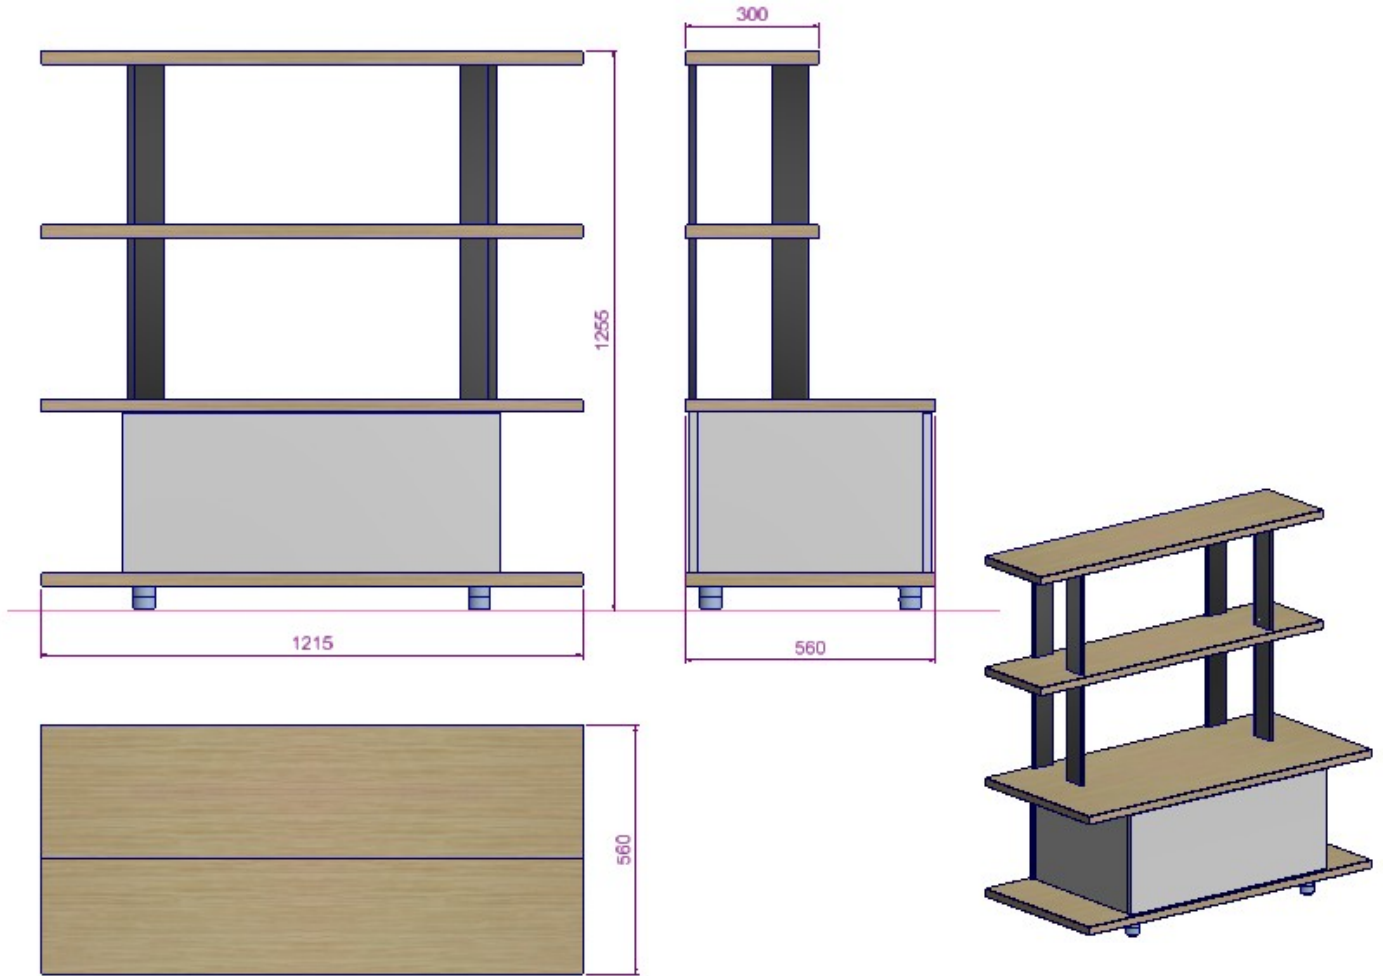

KARNAVAL S1 TV ÜNİTESİ

KARNAVAL S1 TV ÜNİTESİ

Tasarım;	Ev ve Ofis için tasarlanmıştır.
Malzeme & Bitişler;	<p>a- Alt Tabla, Üst Tabla, Raflar; 30mm Yonga Levha üzeri doğal kaplama, kenarlarda 2mm Papel uygulaması vardır.</p> <p>b- Çekmece ünitesi gövdesi; 18mm Suntalam, Kenarlarda 1mm ABS uygulaması vardır.</p> <p>c- Çekmece Panosu, Çekmece Ünitesi Arka Tabla; 18mm MDF üzeri Lake, Kenarlarda 2mm Boyanabilir ABS uygulaması vardır.</p> <p>d- Çekmece Kaset; mat folyo kaplı 12mm MDF den üretilir</p> <p>e- Çekmece Dibi; 8mm S.lam dan üretilir.</p> <p>f- Alüminyum Dikmeler; Analok Siyah Eloksal Alümiyum Profil Uygulaması Vardır.</p>
Montaj Elemanları;	<p>a- Raflarda plastik dübel ve metrik civata</p> <p>b- Alüminyum dikme bağlantıları zamak döküm özel bağlantı parçaları ve M4 civata</p>

KARNAVAL S1 G80TV TV RAFI

Tasarım;	Ev ve Ofis için tasarlanmıştır.
Malzeme & Bitişler;	g- Ayaklar ve Üst Tabla; 25mm MDF Levha Üzeri Lake uygulaması vardır.

KARNAVAL S1 TV ÜNİTESİ

KARNAVAL S1 G1215H3

L:1215 D:560 H:1255 mm

KARNAVAL S1 G1800H1

L:1800 D:560 H:475 mm

KARNAVAL S1 TV ÜNİTESİ

KARNAVAL S1 G1800H3

L:1800 D:560 H:1255 mm

KARNAVAL S1 G2430H1

L:2430 D:560 H:475 mm

KARNAVAL S1 TV ÜNİTESİ

KARNAVAL S1 G2430H3

L:2430 D:560 H:1255 mm

KARNAVAL S1 G3240H1

L:3240 D:560 H:475 mm

KARNAVAL S1 TV ÜNİTESİ

KARNAVAL S1 G3240H3

L:3240 D:560 H:1255 mm

KARNAVAL S1 G3240H3_R