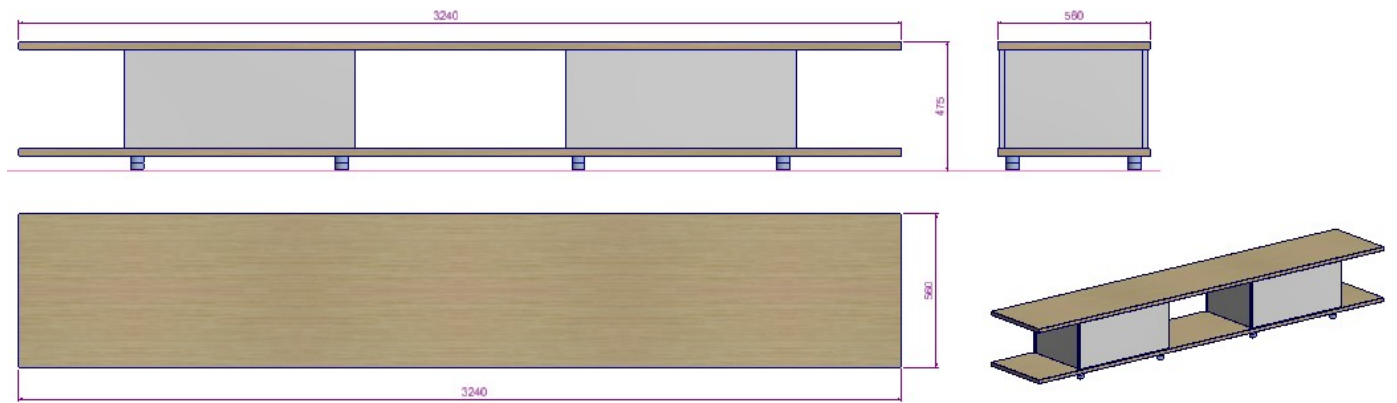

KARNAVAL S1 TV ÜNİTESİ

KARNAVAL S1 TV ÜNİTESİ

Tasarım;	Ev ve Ofis için tasarlanmıştır.
Malzeme & Bitişler;	<p>a- Alt Tabla, Üst Tabla, Raflar; 30mm Yonga Levha üzeri doğal kaplama, kenarlarda 2mm Papel uygulaması vardır.</p> <p>b- Çekmece ünitesi gövdesi; 18mm Suntalam, Kenarlarda 1mm ABS uygulaması vardır.</p> <p>c- Çekmece Panosu, Çekmece Ünitesi Arka Tabla; 18mm MDF üzeri Lake, Kenarlarda 2mm Boyanabilir ABS uygulaması vardır.</p> <p>d- Çekmece Kaset; mat folyo kaplı 12mm MDF den üretilir</p> <p>e- Çekmece Dibi; 8mm S.lam dan üretilir.</p> <p>f- Alüminyum Dikmeler; Analok Siyah Eloksal Alümiyum Profil Uygulaması Vardır.</p>
Montaj Elemanları;	<p>a- Raflarda plastik dübel ve metrik civata</p> <p>b- Alüminyum dikme bağlantıları zamak döküm özel bağlantı parçaları ve M4 civata</p>

KARNAVAL S1 G80TV TV RAFI

Tasarım;	Ev ve Ofis için tasarlanmıştır.
Malzeme & Bitişler;	g- Ayaklar ve Üst Tabla; 25mm MDF Levha Üzeri Lake uygulaması vardır.

KARNAVAL S1 TV ÜNİTESİ

KARNAVAL S1 G1215H3

L:1215 D:560 H:1255 mm

KARNAVAL S1 G1800H1

L:1800 D:560 H:475 mm

KARNAVAL S1 TV ÜNİTESİ

KARNAVAL S1 G1800H3

L:1800 D:560 H:1255 mm

KARNAVAL S1 G2430H1

L:2430 D:560 H:475 mm

KARNAVAL S1 TV ÜNİTESİ

KARNAVAL S1 G2430H3

L:2430 D:560 H:1255 mm

KARNAVAL S1 G3240H1

L:3240 D:560 H:475 mm

KARNAVAL S1 TV ÜNİTESİ

KARNAVAL S1 G3240H3

L:3240 D:560 H:1255 mm

KARNAVAL S1 G3240H3_R