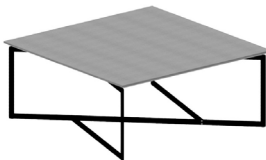

TYOLOGY TİPOLOJİ

TERNA SO CAP45x55
L: 450 mm / 17.72 inch
D: 450 mm / 17.72 inch
H: 555 mm / 21.85 inch

TERNA SO CAP60x45
L: 600 mm / 23.62 inch
D: 600 mm / 23.62 inch
H: 450 mm / 17.72 inch

TERNA SO CAP90x38
L: 900 mm / 35.43 inch
D: 900 mm / 35.43 inch
H: 388 mm / 15.28 inch

TERNA SO E130x38
L: 1300 mm / 51.18 inch
D: 600 mm / 23.62 inch
H: 388 mm / 15.28 inch

TERNA SO K90x38
L: 900 mm / 35.43 inch
D: 900 mm / 35.43 inch
H: 388 mm / 15.28 inch

TERNA SO CAP45x55M
L: 450 mm / 17.72 inch
D: 450 mm / 17.72 inch
H: 554 mm / 21.81 inch