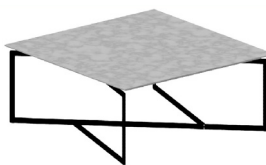

TERNA SO E130x38
L: 1300 mm / 51.18 inch
D: 600 mm / 23.62 inch
H: 388 mm / 15.28 inch

TERNA SO K90x38
L: 900 mm / 35.43 inch
D: 900 mm / 35.43 inch
H: 388 mm / 15.28 inch

TERNA SO CAP45x55M
L: 450 mm / 17.72 inch
D: 450 mm / 17.72 inch
H: 554 mm / 21.81 inch

TERNA SO CAP60x45M
L: 600 mm / 23.62 inch
D: 600 mm / 23.62 inch
H: 450 mm / 17.72 inch

TERNA SO CAP90x38M
L: 900 mm / 35.43 inch
D: 900 mm / 35.43 inch
H: 391 mm / 15.39 inch

TERNA SO E130x38M
L: 1300 mm / 51.18 inch
D: 600 mm / 23.62 inch
H: 391 mm / 15.39 inch